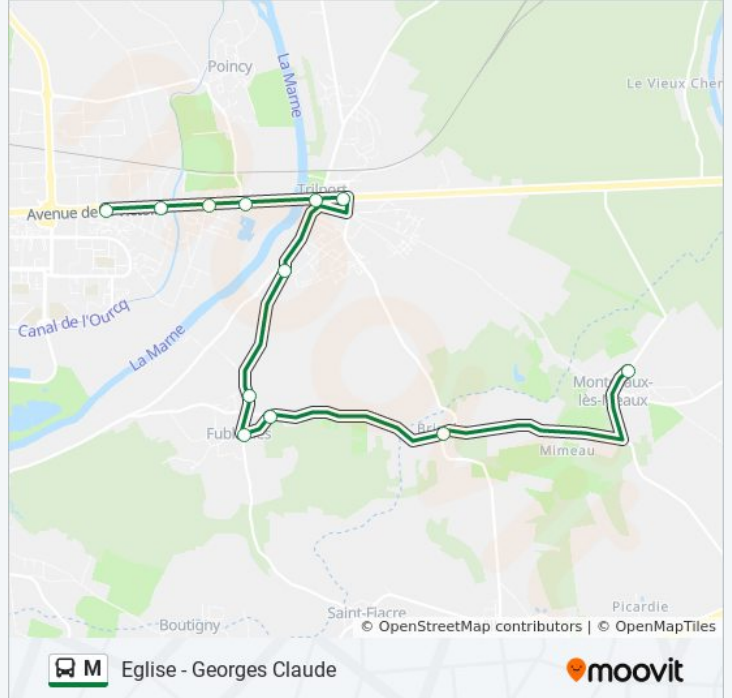

Utilisez l'application Moovit pour trouver la station de la ligne M de bus la plus proche et savoir quand la prochaine ligne M de bus arrive.

Direction: Eglise

12 arrêts

[VOIR LES HORAIRES DE LA LIGNE](#)

Georges Claude

Lotissements

Zone Artisanale

Route de Poincy

Eglise / Trilport

Parc

Route de Fublaines

Route de Trilport

Centre

Rue de Brinches

Brinches

Eglise

Horaires de la ligne M de bus

Horaires de l'itinéraire Eglise:

lundi	06:40 - 19:21
mardi	06:40 - 19:21
mercredi	06:40 - 19:21
jeudi	06:40 - 19:21
vendredi	06:40 - 19:21
samedi	07:43 - 19:22
dimanche	Pas Opérationnel

Informations de la ligne M de bus**Direction:** Eglise**Arrêts:** 12**Durée du Trajet:** 21 min**Récapitulatif de la ligne:**

Direction: Georges Claude

11 arrêts

[VOIR LES HORAIRES DE LA LIGNE](#)

- Eglise
- Brinches
- Rue de Brinches
- Centre
- Route de Trilport
- Route de Fublaines
- Mairie
- Route de Poincy
- Zone Artisanale
- Lotissements
- Georges Claude