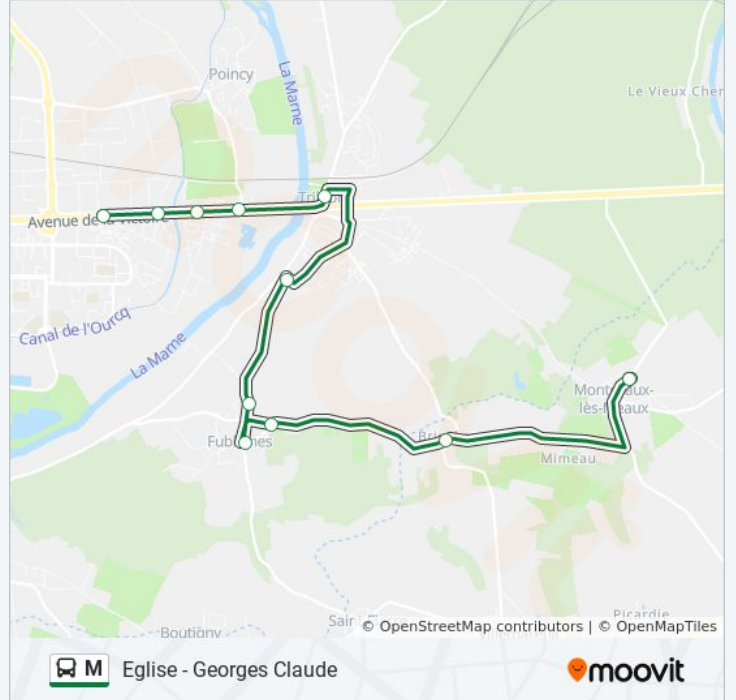

Les horaires et trajets sur une carte de la ligne M de bus sont disponibles dans un fichier PDF hors-ligne sur moovitapp.com. Utilisez le [Appli Moovit](#) pour voir les horaires de bus, train ou métro en temps réel, ainsi que les instructions étape par étape pour tous les transports publics à Paris.

[À propos de Moovit](#) • [Solutions MaaS](#) • [Pays disponibles](#) • [Communauté Moovit](#)

© 2024 Moovit - Tous droits réservés

Consultez les horaires d'arrivée en direct