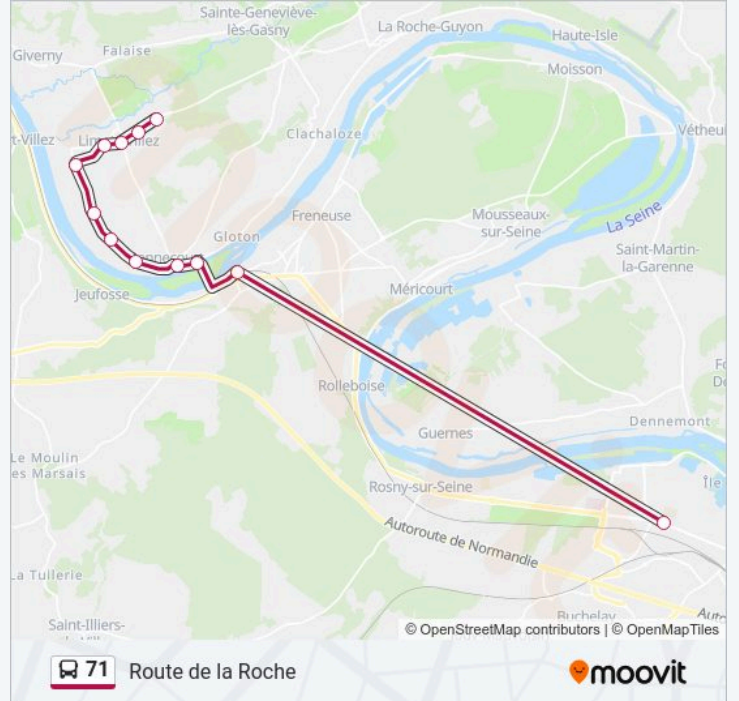

Les horaires et trajets sur une carte de la ligne 71 de bus sont disponibles dans un fichier PDF hors-ligne sur moovitapp.com. Utilisez le Appli Moovit pour voir les horaires de bus, train ou métro en temps réel, ainsi que les instructions étape par étape pour tous les transports publics à Paris.

© 2024 Moovit - Tous droits réservés