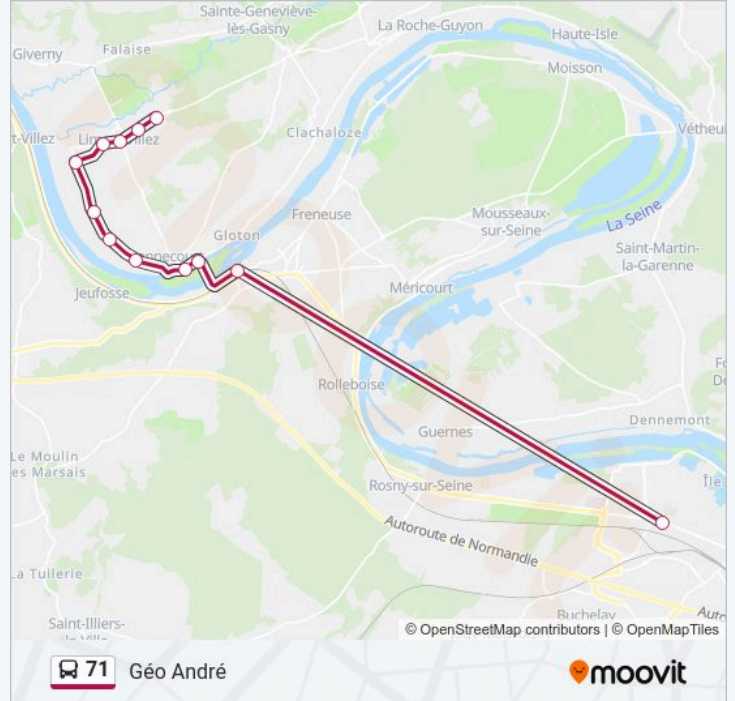

Informations de la ligne 71 de bus**Direction:** Gare Routière**Arrêts:** 11**Durée du Trajet:** 15 min**Récapitulatif de la ligne:**

Direction: Géo André

12 arrêts

[VOIR LES HORAIRES DE LA LIGNE](#)

Route de la Roche

Pont

Gare Routière

Géo André

Horaires de la ligne 71 de bus

Horaires de l'itinéraire Géo André:

lundi	07:27 - 08:36
mardi	07:27 - 08:36
mercredi	07:27 - 08:36
jeudi	07:27 - 08:36
vendredi	07:27 - 08:36
samedi	Pas Opérationnel
dimanche	Pas Opérationnel

Informations de la ligne 71 de bus

Direction: Géo André

Arrêts: 12

Durée du Trajet: 39 min

Récapitulatif de la ligne:

Direction: Route de la Roche

12 arrêts

[VOIR LES HORAIRES DE LA LIGNE](#)

- Géo André
- Gare Routière
- Pont
- Eglise
- Voie Jurée
- Bois de Merville
- Allée D'Aise
- Place du Prieuré
- Foyer Rural
- Eglise
- Monument
- Route de la Roche

Horaires de la ligne 71 de bus

Horaires de l'itinéraire Route de la Roche: