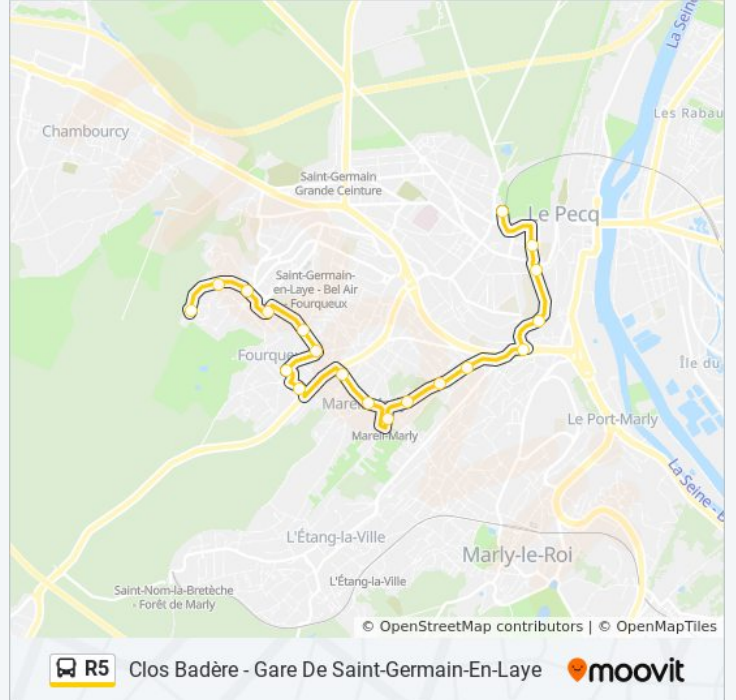

Utilisez l'application Moovit pour trouver la station de la ligne R5 de bus la plus proche et savoir quand la prochaine ligne R5 de bus arrive.

Direction: Clos Badère

18 arrêts

[VOIR LES HORAIRES DE LA LIGNE](#)

Gare de Mareil-Marly

Mairie

Les Closeaux

Couture

Croix Rouge

Clos Baron

Mairie

Val Fleuri

- Clos Badère
- Guillemotte
- Val Fleuri
- Mairie
- Clos Baron
- Croix Rouge
- Basses Auges
- George Sand
- Lavoir
- Mairie
- Gare de Mareil-Marly
- Verger
- Rue de Port Marly
- Planche
- Ermitage
- Alexandre Bertrand
- Giraud Teulon
- Gambetta

Informations de la ligne R5 de bus

Direction: Gare de Saint-Germain-En-Laye

Arrêts: 19

Durée du Trajet: 24 min

Récapitulatif de la ligne:

Les horaires et trajets sur une carte de la ligne R5 de bus sont disponibles dans un fichier PDF hors-ligne sur moovitapp.com. Utilisez le [Appli Moovit](#) pour voir les horaires de bus, train ou métro en temps réel, ainsi que les instructions étape par étape pour tous les transports publics à Paris.