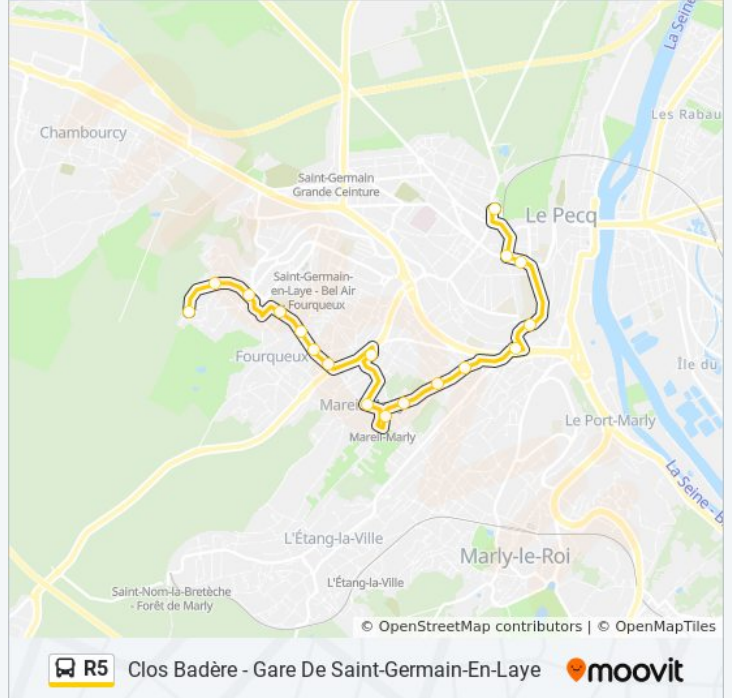

Utilisez l'application Moovit pour trouver la station de la ligne R5 de bus la plus proche et savoir quand la prochaine ligne R5 de bus arrive.

Direction: Clos Badère

18 arrêts

[VOIR LES HORAIRES DE LA LIGNE](#)

Gare de Mareil-Marly

Mairie

Les Closeaux

Couture

Croix Rouge

Clos Baron

Mairie

Val Fleuri

Guillemotte

Clos Badère

Horaires de la ligne R5 de bus

Horaires de l'itinéraire Clos Badère:

lundi	06:55 - 20:30
mardi	06:55 - 20:30
mercredi	06:55 - 20:30
jeudi	06:55 - 20:30
vendredi	06:55 - 20:30
samedi	08:20 - 13:46
dimanche	Pas Opérationnel

Informations de la ligne R5 de bus**Direction:** Clos Badère**Arrêts:** 18**Durée du Trajet:** 24 min**Récapitulatif de la ligne:**

Direction: Gare de Saint-Germain-En-Laye

19 arrêts

[VOIR LES HORAIRES DE LA LIGNE](#)