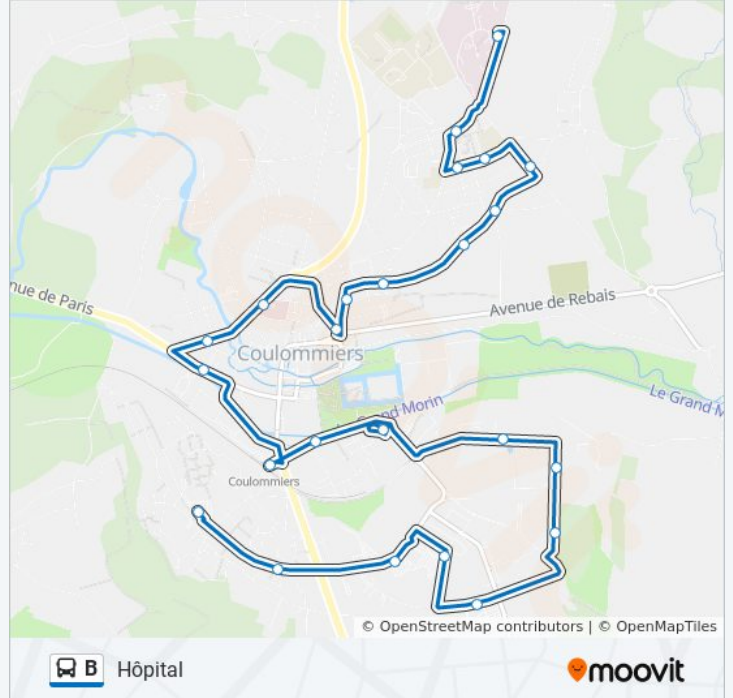

Informations de la ligne B de bus

Direction: Hôpital

Arrêts: 24

Durée du Trajet: 41 min

Récapitulatif de la ligne:

Rue Verte

Calvaire

Charot Ecole Maternelle

Theil Centre Commercial

Alliés Galliéni

Hôpital

Direction: Vaux Centre Commercial

29 arrêts

[VOIR LES HORAIRES DE LA LIGNE](#)

Gambetta

Collège Madame de Lafayette