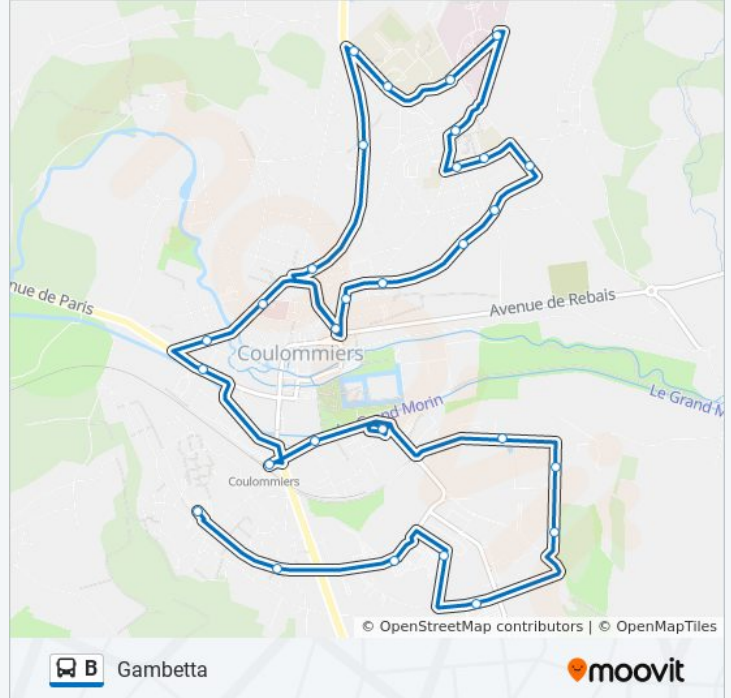

Informations de la ligne B de bus

Direction: Gambetta

Arrêts: 30

Durée du Trajet: 42 min

Récapitulatif de la ligne:

Rue Verte

Calvaire

Charot Ecole Maternelle

Theil Centre Commercial

Alliés Galliéni

Hôpital

Commanderie

Lycée Jules Ferry

Montanglaust

Notre Dame Des Vignes

Verdun

Gambetta

Direction: Gare de Coulommiers

19 arrêts

[VOIR LES HORAIRES DE LA LIGNE](#)

Gambetta

Collège Madame de Lafayette

De Lattre de Tassigny

Hautevue