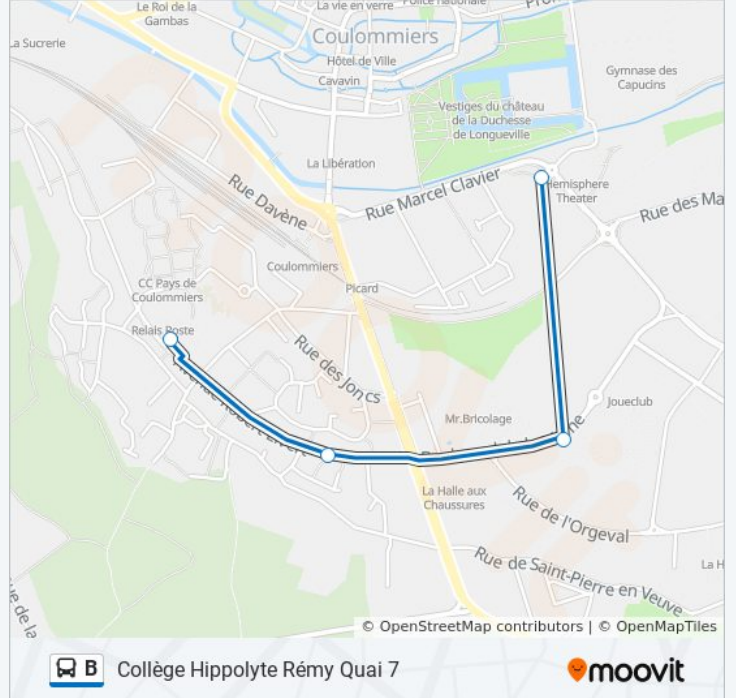

Utilisez l'application Moovit pour trouver la station de la ligne B de bus la plus proche et savoir quand la prochaine ligne B de bus arrive.

Direction: Collège Hippolyte Rémy Quai 7

4 arrêts

[VOIR LES HORAIRES DE LA LIGNE](#)

Vaux Centre Commercial

Vaux Avenue Robert Elvert

Z.I. Boulevard de la Marne

Collège Hippolyte Rémy Quai 7

Horaires de la ligne B de bus

Horaires de l'itinéraire Collège Hippolyte Rémy Quai 7:

lundi	07:42 - 12:34
mardi	07:42 - 12:34
mercredi	07:42 - 12:34
jeudi	07:42 - 12:34
vendredi	07:42 - 12:34
samedi	Pas Opérationnel
dimanche	Pas Opérationnel

Informations de la ligne B de bus

Direction: Collège Hippolyte Rémy Quai 7

Arrêts: 4

Durée du Trajet: 6 min

Récapitulatif de la ligne:

Direction: Gambetta

30 arrêts

[VOIR LES HORAIRES DE LA LIGNE](#)

Vaux Centre Commercial
 Vaux Avenue Robert Elvert
 Z.I. Boulevard de la Marne
 Za Rue de L'Aubetin
 Zi Rue de L'Orgeval
 Pôle Emploi
 Longs Sillons
 Centre D'Imagerie Médicale
 Collège Hippolyte Rémy Quai 7
 Marcel Clavier
 Gare de Coulommiers
 Rue du Général Leclerc
 Rue Martial Cordier
 Victor Hugo
 Gambetta
 Collège Madame de Lafayette
 De Lattre de Tassigny
 Hautevue