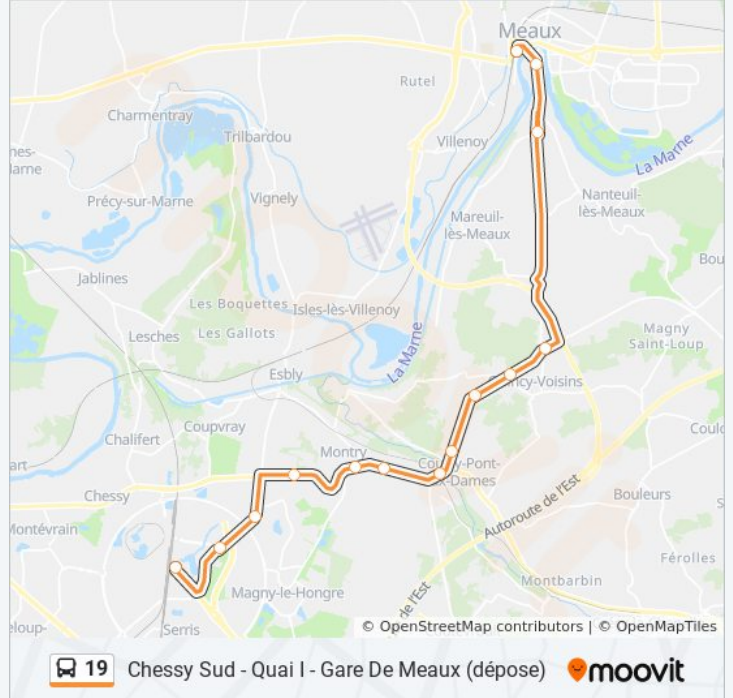

Utilisez l'application Moovit pour trouver la station de la ligne 19 de bus la plus proche et savoir quand la prochaine ligne 19 de bus arrive.

Direction: Chessy Sud - Quai A (Dépose)

15 arrêts

[VOIR LES HORAIRES DE LA LIGNE](#)

Résidence du Grand Morin

Rn34

Eid

La Pointe Jeannette

Hôtels du Val de France

Santa Fé

Chessy Sud - Quai A (Dépose)

Horaires de la ligne 19 de bus

Horaires de l'itinéraire Chessy Sud - Quai A (Dépose):

lundi	00:30 - 23:45
mardi	05:16 - 23:45
mercredi	05:16 - 23:45
jeudi	05:16 - 23:45
vendredi	05:16 - 23:45
samedi	05:35 - 23:30
dimanche	00:30 - 23:30

Informations de la ligne 19 de bus

Direction: Chessy Sud - Quai A (Dépose)

Arrêts: 15

Durée du Trajet: 35 min

Récapitulatif de la ligne:

Direction: Gare de Meaux (Dépose)

16 arrêts

[VOIR LES HORAIRES DE LA LIGNE](#)