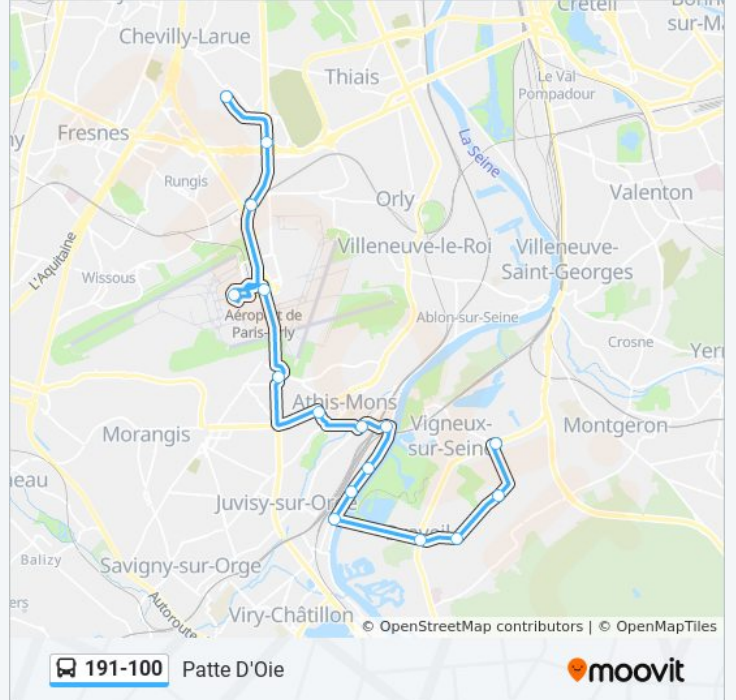

Les horaires et trajets sur une carte de la ligne 191-100 de bus sont disponibles dans un fichier PDF hors-ligne sur moovitapp.com. Utilisez le [Appli Moovit](#) pour voir les horaires de bus, train ou métro en temps réel, ainsi que les instructions étape par étape pour tous les transports publics à Paris.

[À propos de Moovit](#) • [Solutions MaaS](#) • [Pays disponibles](#) • [Communauté Moovit](#)

© 2024 Moovit - Tous droits réservés

**Consultez les horaires
d'arrivée en direct**