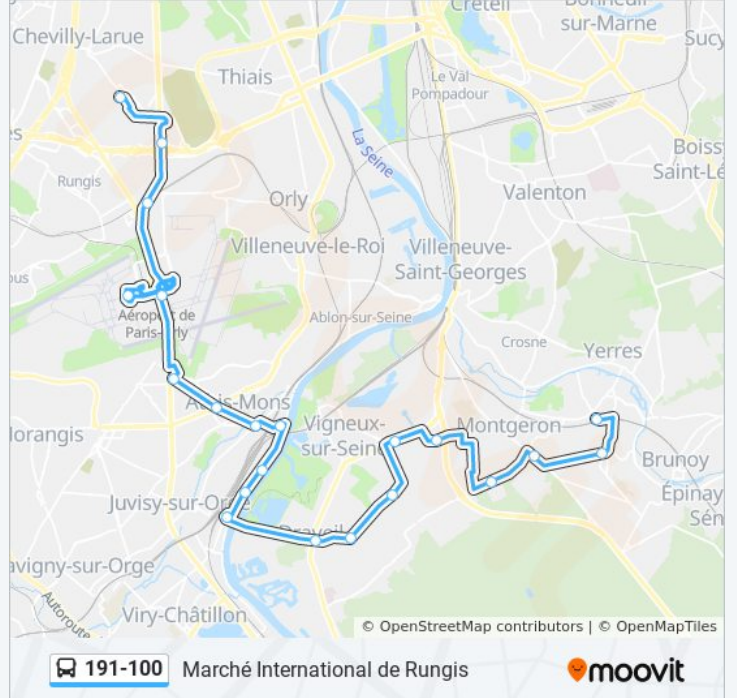

## Informations de la ligne 191-100 de bus

**Direction:** Gare de Yverres

**Arrêts:** 21

**Durée du Trajet:** 65 min

**Récapitulatif de la ligne:**

Saint Joseph

Place Gambetta

Gare de Yerres

### Informations de la ligne 191-100 de bus

**Direction:** Marché International de Rungis

**Arrêts:** 21

**Durée du Trajet:** 73 min

**Récapitulatif de la ligne:**

Pont de Rungis

Belle Epine Sud

Marché International de Rungis

### Direction: Patte D'Oie

16 arrêts

[VOIR LES HORAIRES DE LA LIGNE](#)

Marché International de Rungis

Belle Epine Sud

Pont de Rungis

Aéroport Orly 1-2-3

Aéroport Orly 4 - N7

Porte de L'Essonne

Albert Sarraut

Cottage

Plaine Basse

Norbert Dentressangle

Sanders

Juvisy Gare Routière Seine

Marché