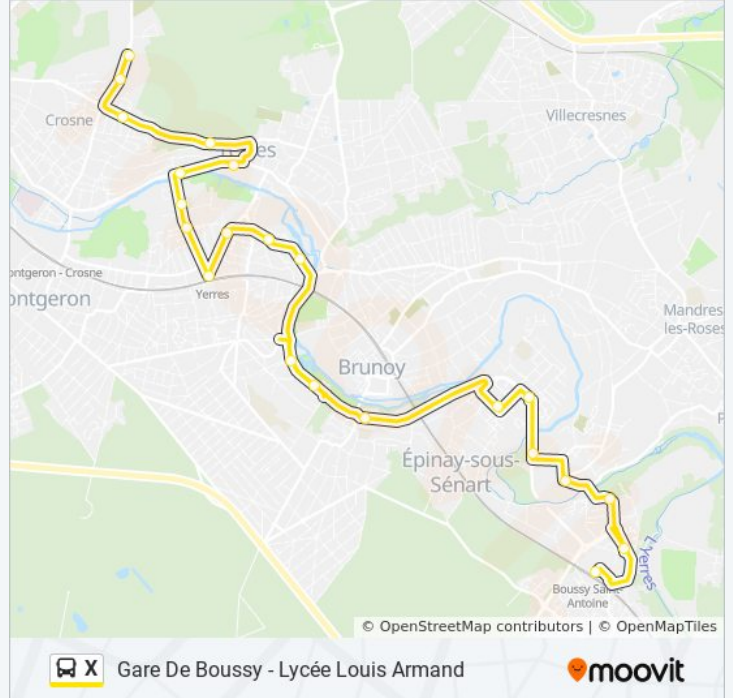

**Direction: Bois Cerdon**

22 arrêts

[VOIR LES HORAIRES DE LA LIGNE](#)

Gare de Boussy Saint-Antoine

Bizet

Thibaudières

Mairie

Piscine Des Sénarts

La Plaine / Epinay Sous Sénart

Croix Rochopt

Talma

Petit Château

Glaises

Canotiers

Pré Des Roches

Grange Au Bois

Gare de Yerres

Sécurité Sociale

Lycée Louis Armand

Léthumière

Hôtel de Ville

Picuré

Salvador Allende

Jardins Famillaux

**Informations de la ligne X de bus****Direction:** Bois Cerdon**Arrêts:** 22**Durée du Trajet:** 41 min**Récapitulatif de la ligne:**

**Direction: Gare de Boussy Saint-Antoine**

22 arrêts

[VOIR LES HORAIRES DE LA LIGNE](#)