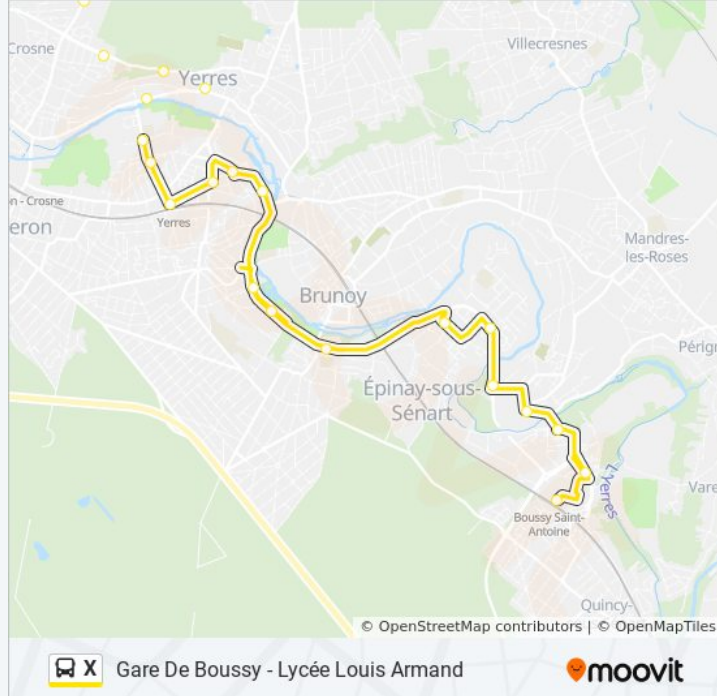

**Direction: Bois Cerdon**

22 arrêts

[VOIR LES HORAIRES DE LA LIGNE](#)

Gare de Boussy Saint-Antoine

Bizet

Thibaudières

Mairie

Piscine Des Sénarts

**Informations de la ligne X de bus**

**Direction:** Gare de Boussy Saint-Antoine

**Arrêts:** 22

**Durée du Trajet:** 30 min

**Récapitulatif de la ligne:**

Mairie

Thibaudières

Bizet

Gare de Boussy Saint-Antoine

### Direction: Lycée Louis Armand

16 arrêts

[VOIR LES HORAIRES DE LA LIGNE](#)

Gare de Boussy Saint-Antoine

Bizet

Thibaudières

Mairie

Piscine Des Sénarts