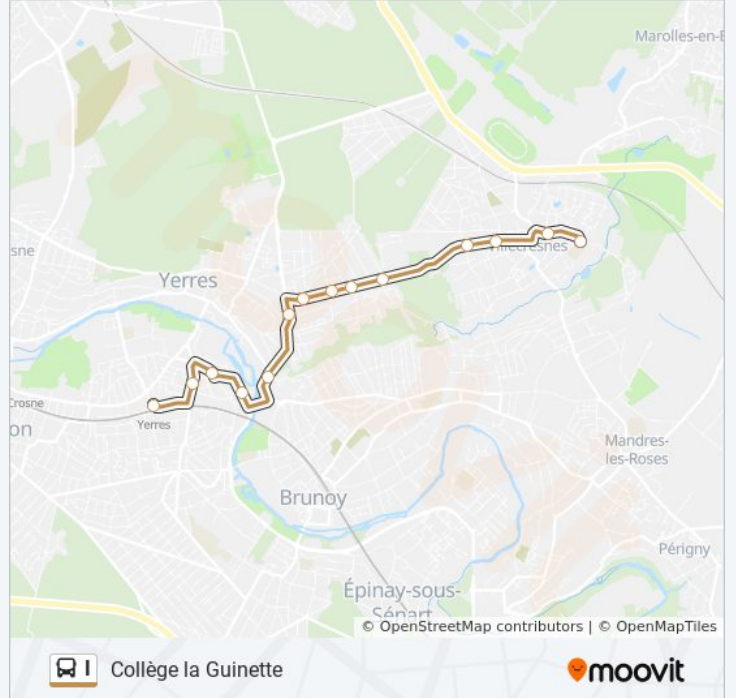

Utilisez l'application Moovit pour trouver la station de la ligne I de bus la plus proche et savoir quand la prochaine ligne I de bus arrive.

Direction: Collège la Guinette

14 arrêts

[VOIR LES HORAIRES DE LA LIGNE](#)

Gare de Yerres

Grands Godeaux

Pré Des Roches

Canotiers

Abbaye

Kéranna

Paul Doumer

Bout du Monde

Glaïeuls

Rue du Parc

Etoile

Salle Polyvalente

Mairie

Collège la Guinette

Horaires de la ligne I de bus

Horaires de l'itinéraire Collège la Guinette:

Direction: Gare de Yverres

17 arrêts

[VOIR LES HORAIRES DE LA LIGNE](#)

Radio

Mélanie Bonis

Bois D'Auteuil

Collège la Guinette

Mairie