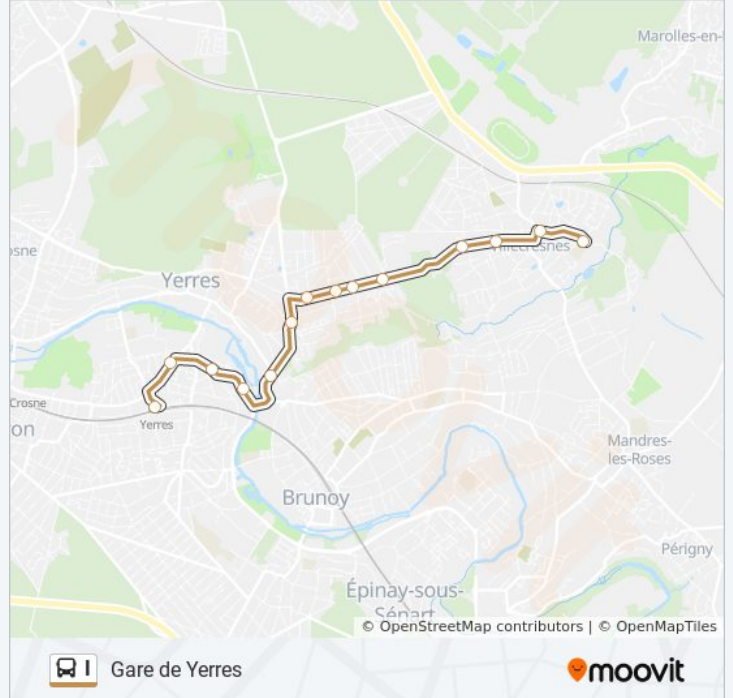

Utilisez l'application Moovit pour trouver la station de la ligne I de bus la plus proche et savoir quand la prochaine ligne I de bus arrive.

Direction: Collège la Guinette

14 arrêts

[VOIR LES HORAIRES DE LA LIGNE](#)

Direction: Gare de Yverres

17 arrêts

[VOIR LES HORAIRES DE LA LIGNE](#)

Radio

Mélanie Bonis

Bois D'Auteuil

Collège la Guinette

Mairie

Canotiers

Pré Des Roches

Grange Au Bois

Gare de Yverres

Horaires de la ligne I de bus

Horaires de l'itinéraire Gare de Yverres:

lundi	06:02 - 21:24
mardi	06:02 - 21:24
mercredi	06:02 - 21:24
jeudi	06:02 - 21:24
vendredi	06:02 - 21:24
samedi	07:31 - 20:19
dimanche	09:45 - 19:38

Informations de la ligne I de bus

Direction: Gare de Yverres

Arrêts: 17

Durée du Trajet: 19 min

Récapitulatif de la ligne:

Direction: Radio

17 arrêts

[VOIR LES HORAIRES DE LA LIGNE](#)