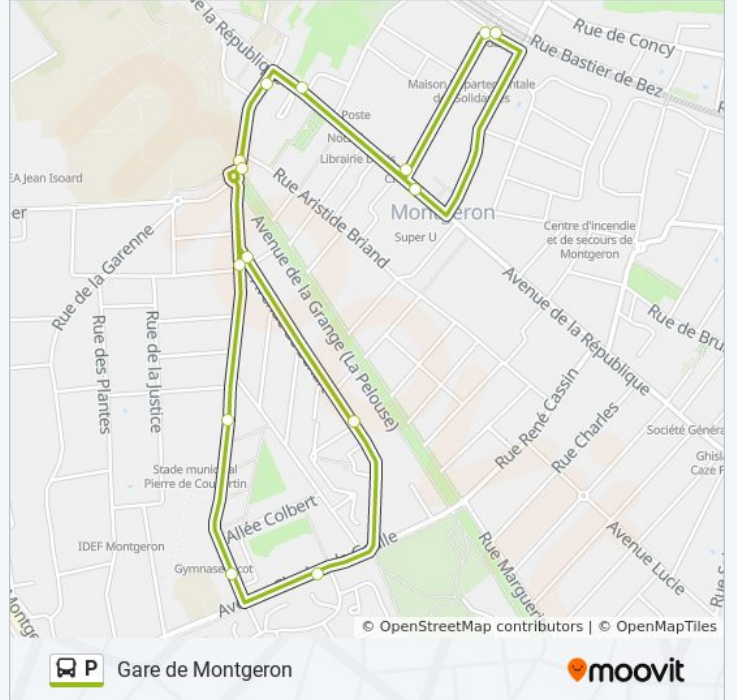

### Direction: Gare de Montgeron

14 arrêts

[VOIR LES HORAIRES DE LA LIGNE](#)

Gare de Montgeron

Hôtel de Ville Sellier

Eglise

Lycée

Croix Aux Coq

Croix Saint Marc

Jean Moulin

La Forêt

Avenue de Sénart

Croix Aux Coq

Lycée

Eglise

Mairie / Hôtel de Ville

Gare de Montgeron

### Informations de la ligne P de bus

**Direction:** Gare de Montgeron

**Arrêts:** 14

**Durée du Trajet:** 19 min

**Récapitulatif de la ligne:**

Les horaires et trajets sur une carte de la ligne P de bus sont disponibles dans un fichier PDF hors-ligne sur [moovitapp.com](https://moovitapp.com). Utilisez le [Appli Moovit](#) pour voir les horaires de bus, train ou métro en temps réel, ainsi que les instructions étape par étape pour tous les transports publics à Paris.