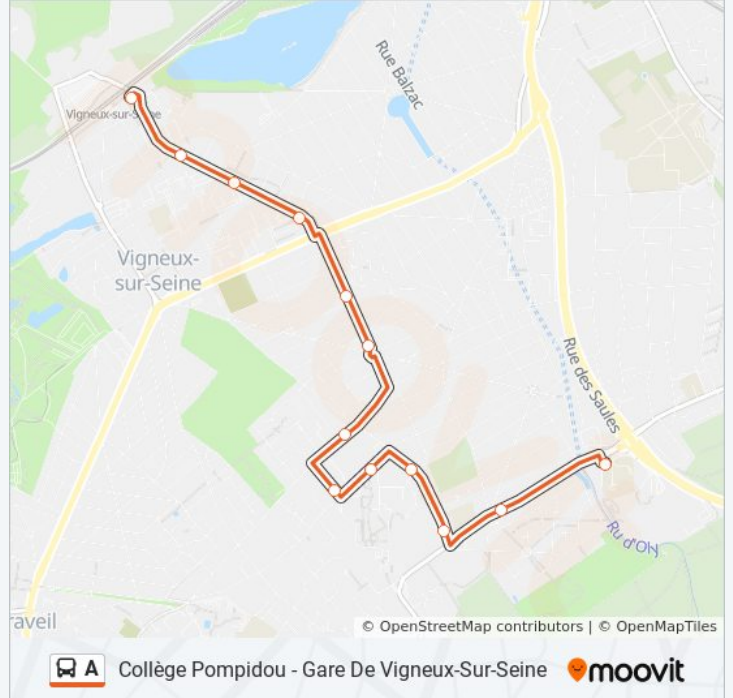

Utilisez l'application Moovit pour trouver la station de la ligne A de bus la plus proche et savoir quand la prochaine ligne A de bus arrive.

Direction: Collège Pompidou

13 arrêts

[VOIR LES HORAIRES DE LA LIGNE](#)

Gare de Vigneux-Sur-Seine

Paul Langevin

Place du 14 Juillet

Poste

André Pardoux

Place Anatole France

Salvador Allende

Sables de Rouvres

Chemin Vert

Gaston Grinbaum

Henri Wallon

Clos de la Régale

Collège Pompidou

Horaires de la ligne A de bus

Horaires de l'itinéraire Collège Pompidou:

lundi	05:59 - 19:38
mardi	05:59 - 19:38
mercredi	05:59 - 19:38
jeudi	05:59 - 19:38
vendredi	05:59 - 19:38
samedi	Pas Opérationnel
dimanche	Pas Opérationnel

Informations de la ligne A de bus

Direction: Collège Pompidou

Arrêts: 13

Durée du Trajet: 19 min

Récapitulatif de la ligne:

Direction: Gare de Vigneux-Sur-Seine

11 arrêts

[VOIR LES HORAIRES DE LA LIGNE](#)