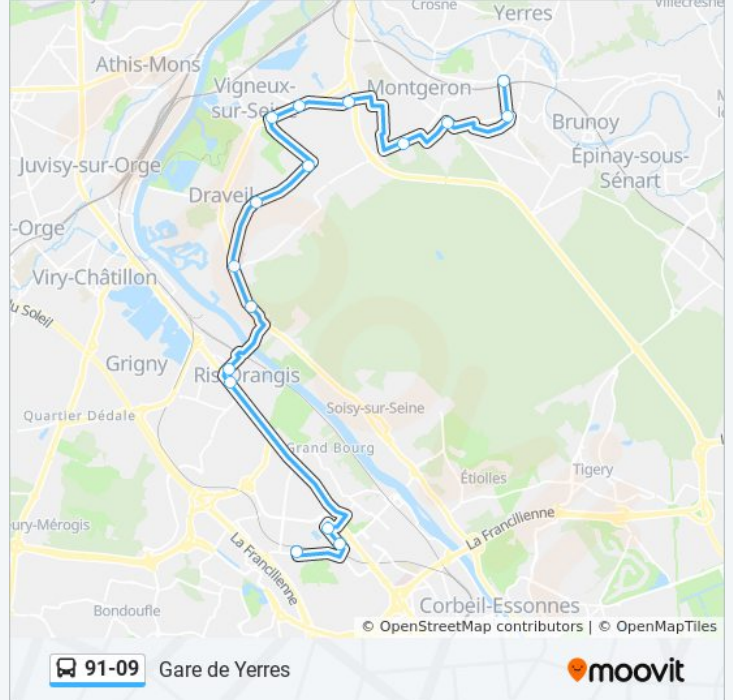

Utilisez l'application Moovit pour trouver la station de la ligne 91-09 de bus la plus proche et savoir quand la prochaine ligne 91-09 de bus arrive.

Direction: Gare Routière

16 arrêts

[VOIR LES HORAIRES DE LA LIGNE](#)

Informations de la ligne 91-09 de bus**Direction:** Gare Routière**Arrêts:** 16**Durée du Trajet:** 52 min**Récapitulatif de la ligne:**

Direction: Gare de Yerres

16 arrêts

[VOIR LES HORAIRES DE LA LIGNE](#)

Gare Routière
 Institut de Biologie
 Cité Administrative
 La Fontaine
 Edmond Bonté
 La Coulette
 Danton
 Orée de Sénart
 Chemin Vert
 Toit Et Joie
 Patte D'Oie
 Prairie de L'Oly
 La Forêt
 Saint Joseph
 Place Gambetta
 Gare de Yerres

Informations de la ligne 91-09 de bus

Direction: Gare de Yerres

Arrêts: 16

Durée du Trajet: 59 min

Récapitulatif de la ligne:

Les horaires et trajets sur une carte de la ligne 91-09 de bus sont disponibles dans un fichier PDF hors-ligne sur moovitapp.com. Utilisez le [Appli Moovit](#) pour voir les horaires de bus, train ou métro en temps réel, ainsi que les instructions étape par étape pour tous les transports publics à Paris.