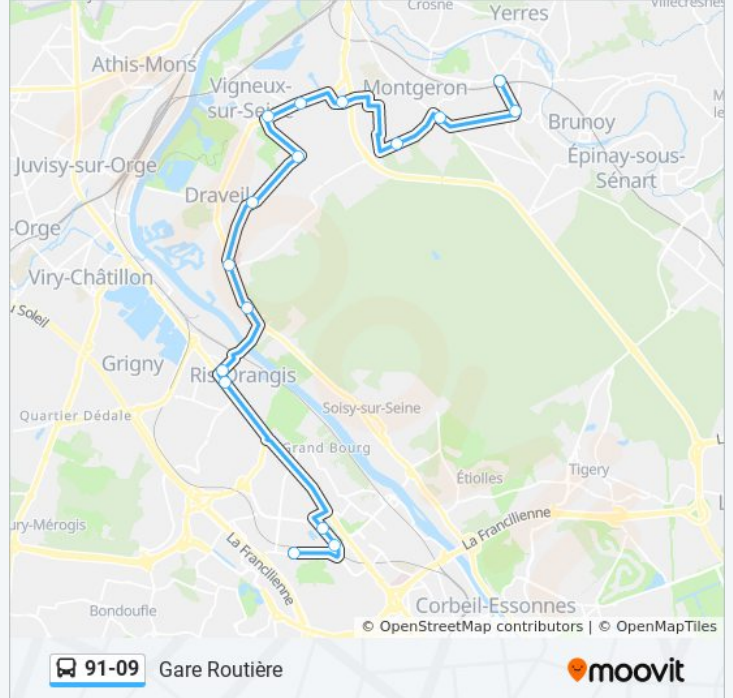

Direction: Gare de Yerres

16 arrêts

[VOIR LES HORAIRES DE LA LIGNE](#)

Gare Routière
Institut de Biologie
Cité Administrative
La Fontaine
Edmond Bonté
La Coulette
Danton
Orée de Sénart
Chemin Vert
Toit Et Joie
Patte D'Oie
Prairie de L'Oly
La Forêt
Saint Joseph
Place Gambetta
Gare de Yerres

Horaires de la ligne 91-09 de bus

Horaires de l'itinéraire Gare de Yerres:

lundi	05:00 - 22:00
mardi	05:00 - 22:00
mercredi	05:00 - 22:00
jeudi	05:00 - 22:00
vendredi	05:00 - 22:00
samedi	06:00 - 22:00
dimanche	Pas Opérationnel

Informations de la ligne 91-09 de bus

Direction: Gare de Yerres

Arrêts: 16

Durée du Trajet: 59 min

Récapitulatif de la ligne: