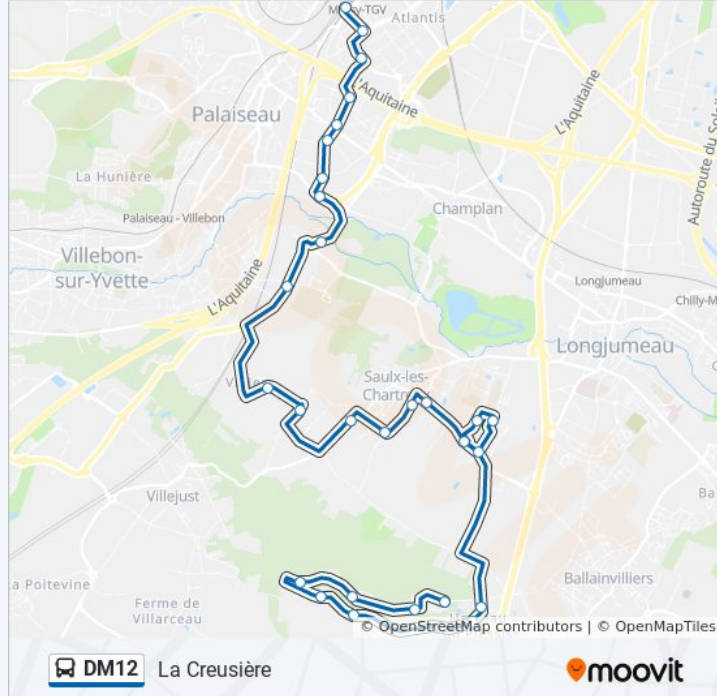

Utilisez l'application Moovit pour trouver la station de la ligne DM12 de bus la plus proche et savoir quand la prochaine ligne DM12 de bus arrive.

Direction: Gare de Gravigny Balizy

32 arrêts

[VOIR LES HORAIRES DE LA LIGNE](#)

Pont Neuf

Ecole D'Infirmières

Hôpital de Longjumeau

Direction: La Creusière

29 arrêts

[VOIR LES HORAIRES DE LA LIGNE](#)

Massy - Palaiseau RER

Rue de Paris

Informations de la ligne DM12 de bus

Direction: La Creusière

Arrêts: 29

Durée du Trajet: 35 min

Récapitulatif de la ligne:

Place Adam
Louis Aragon
Lunézy
Télégraphe
Les 2 Puits
S. Carnot
La Digue
Paul Doumer
F. Arnoult
Belvédère
La Creusière

Direction: Massy - Palaiseau RER

32 arrêts

[VOIR LES HORAIRES DE LA LIGNE](#)

Gare de Gragny Balizy
Balizy
Clinique de L'Yvette
Foyer Avril
Les Côteaux
Résidence la Rocade
Résidence Fontanges
Docteur Cathelin
Les Arcades
Hôpital de Longjumeau
Ecole D'Infirmières
Pont Neuf
Collège Pablo Picasso
Louis Aragon
Monthuchet
L'Arpajonnais
Eglise
Mairie