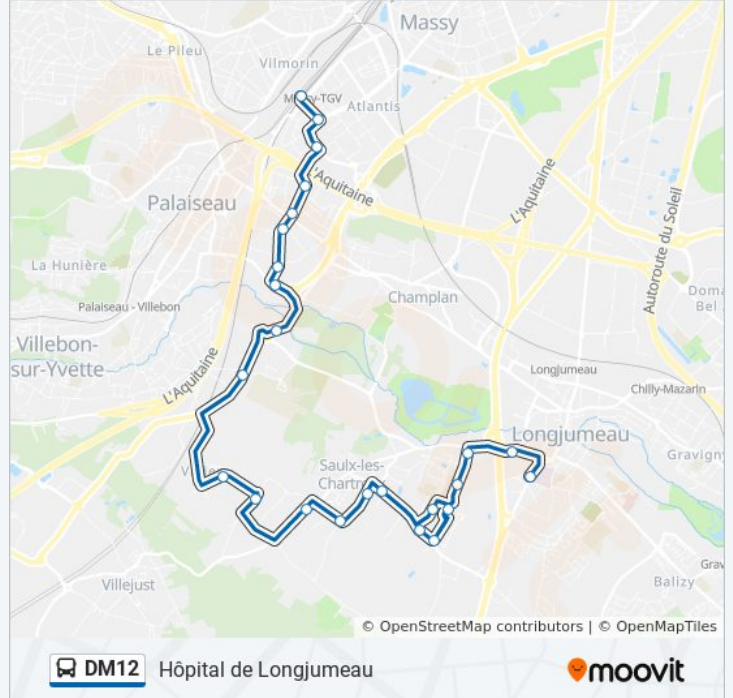

Gare de Gravigny Balizy

Direction: Hôpital de Longjumeau

23 arrêts

[VOIR LES HORAIRES DE LA LIGNE](#)

Massy - Palaiseau RER

Rue de Paris

Barbusse - Baudot

Cosmonautes - Flaubert

Grande Fontaine

Buhoterie

Rue du Rocher

L'Arpajonnais

Monthuchet

Horaires de la ligne DM12 de bus

Horaires de l'itinéraire Hôpital de Longjumeau:

lundi	06:26 - 17:59
mardi	06:26 - 17:59
mercredi	06:26 - 17:59
jeudi	06:26 - 17:59
vendredi	06:26 - 17:59
samedi	Pas Opérationnel
dimanche	Pas Opérationnel

Informations de la ligne DM12 de bus

Direction: Hôpital de Longjumeau

Arrêts: 23

Durée du Trajet: 29 min

Récapitulatif de la ligne:

Place Marty

Place Adam

Collège Pablo Picasso

Pont Neuf

Ecole D'Infirmières

Hôpital de Longjumeau

Direction: La Creusière

29 arrêts

[VOIR LES HORAIRES DE LA LIGNE](#)

Massy - Palaiseau RER

Rue de Paris