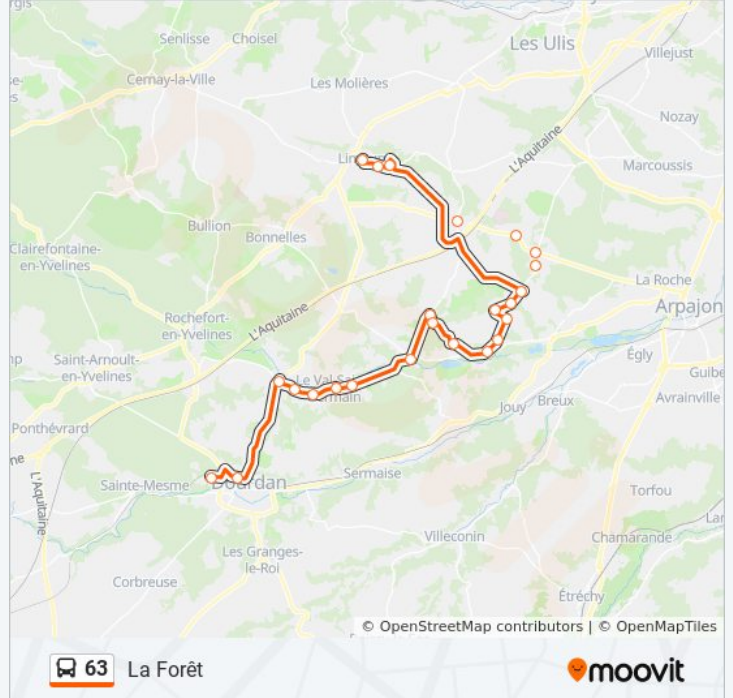

### Direction: La Forêt

24 arrêts

[VOIR LES HORAIRES DE LA LIGNE](#)

Monument  
Collège Vignaud  
Lycée Jules Verne  
Place  
Place  
Bel Air  
Soucy  
La Roncière  
Galloterie  
Mairie  
La Soulodière  
La Touche  
La Belle Étoile  
Mairie  
Berchevilliers  
Fontaine Aux Cossons  
Marais  
Bout du Vau  
Le Val  
Les Loges  
Pont Rué

### Informations de la ligne 63 de bus

**Direction:** La Forêt

**Arrêts:** 24

**Durée du Trajet:** 56 min

**Récapitulatif de la ligne:**

Foissard

Gare de Dourdan Passerelle

La Forêt

**Direction: Monument**

24 arrêts

[VOIR LES HORAIRES DE LA LIGNE](#)

La Forêt

Gare de Dourdan

Foissard

Pont Rué

Les Loges

Le Val

Bout du Vau

Marais

Fontaine Aux Cossons

Berchevilliers

Mairie

La Belle Étoile

La Touche