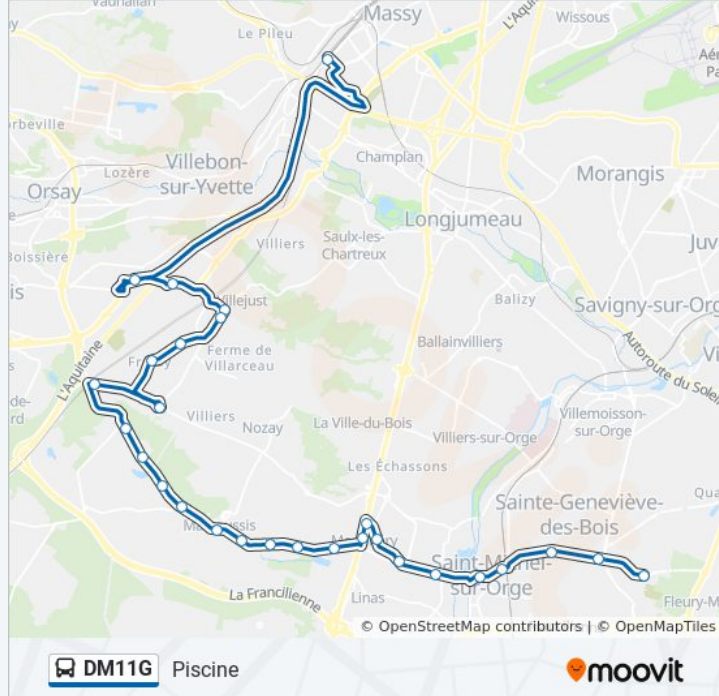

Gare de Massy Palaiseau

Téléchargez

La ligne DM11G de bus (Gare de Massy Palaiseau) a 2 itinéraires. Pour les jours de la semaine, les heures de service sont:

(1) Gare de Massy Palaiseau: 07:43(2) Piscine de Sainte-Geneviève-Des-Bois: 16:31

Utilisez l'application Moovit pour trouver la station de la ligne DM11G de bus la plus proche et savoir quand la prochaine ligne DM11G de bus arrive.

Direction: Gare de Massy Palaiseau

27 arrêts

[VOIR LES HORAIRES DE LA LIGNE](#)

Informations de la ligne DM11G de bus

Direction: Piscine de Sainte-Geneviève-Des-Bois

Arrêts: 28

Durée du Trajet: 59 min

Récapitulatif de la ligne:

Place de L'Europe

Rue de Paris

Place de la Paix

La Poste

Guiperreux

Vallée de L'Orge

Gare de Saint-Michel-Sur-Orge

Cottage

Normandie Niemen

Piscine de Sainte-Geneviève-Des-Bois

Les horaires et trajets sur une carte de la ligne DM11G de bus sont disponibles dans un fichier PDF hors-ligne sur moovitapp.com. Utilisez le [Appli Moovit](#) pour voir les horaires de bus, train ou métro en temps réel, ainsi que les instructions étape par étape pour tous les transports publics à Paris.