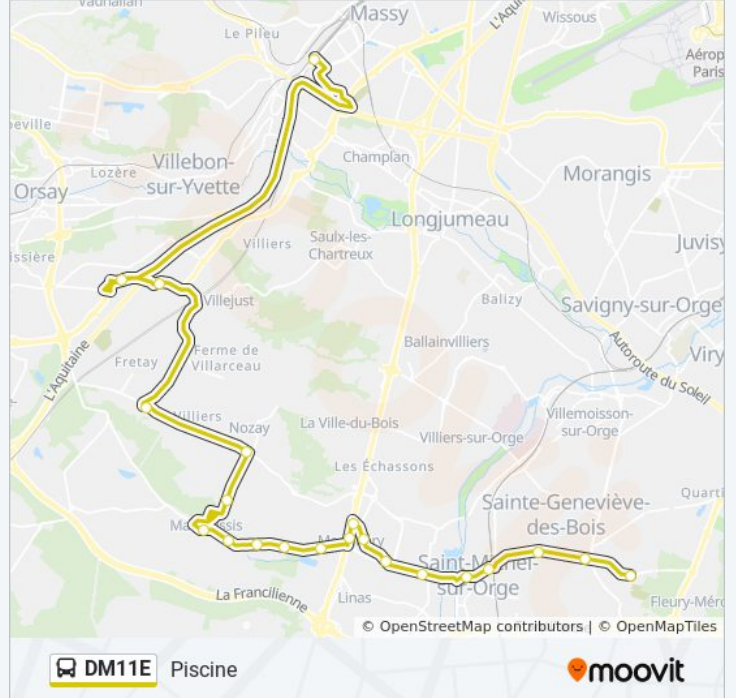

Utilisez l'application Moovit pour trouver la station de la ligne DM11E de bus la plus proche et savoir quand la prochaine ligne DM11E de bus arrive.

Direction: Gare de Massy Palaiseau

20 arrêts

[VOIR LES HORAIRES DE LA LIGNE](#)

Informations de la ligne DM11E de bus

Direction: Gare de Massy Palaiseau

Arrêts: 20

Durée du Trajet: 49 min

Récapitulatif de la ligne:

Direction: Piscine de Sainte-Geneviève-Des-Bois

21 arrêts

[VOIR LES HORAIRES DE LA LIGNE](#)

Vallée de L'Orge

Gare de Saint-Michel-Sur-Orge

Horaires de la ligne DM11E de bus

Horaires de l'itinéraire Piscine de Sainte-Geneviève-Des-Bois:

lundi	06:38 - 19:15
mardi	06:38 - 19:15
mercredi	06:38 - 19:15
jeudi	06:38 - 19:15
vendredi	06:38 - 19:15
samedi	Pas Opérationnel
dimanche	Pas Opérationnel

Informations de la ligne DM11E de bus

Direction: Piscine de Sainte-Geneviève-Des-Bois

Arrêts: 21

Durée du Trajet: 49 min

Récapitulatif de la ligne:

Cottage

Normandie Niemen

Piscine de Sainte-Geneviève-Des-Bois