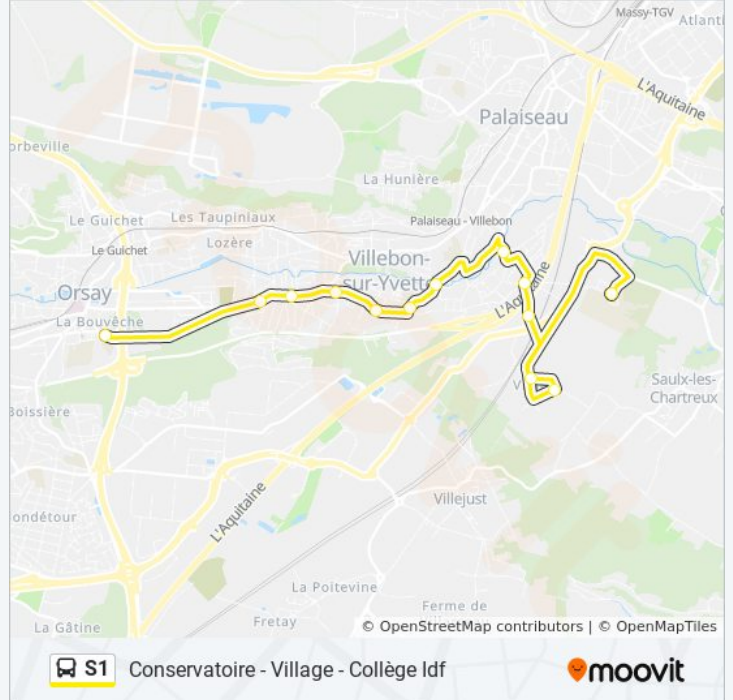

Informations de la ligne S1 de bus**Direction:** Conservatoire**Arrêts:** 12**Durée du Trajet:** 33 min**Récapitulatif de la ligne:**

Direction: Village - Collège Idf

13 arrêts

[VOIR LES HORAIRES DE LA LIGNE](#)

Conservatoire
 Avenue du Général de Gaulle
 Place Des Suisses
 Les Casseaux
 Résidence du Parc - Mairie
 Mjc Boby Lapointe
 Les Foulons
 Ecoles la Roche
 Rue du Viaduc
 Pierre Longue
 Le Lavoir
 Villiers Le Plan
 Village - Collège Idf

Horaires de la ligne S1 de bus

Horaires de l'itinéraire Village - Collège Idf:

lundi	16:35 - 17:40
mardi	16:35 - 17:40
mercredi	12:30 - 13:20
jeudi	16:35 - 17:40
vendredi	16:35 - 17:40
samedi	12:30
dimanche	Pas Opérationnel

Informations de la ligne S1 de bus

Direction: Village - Collège Idf

Arrêts: 13

Durée du Trajet: 36 min

Récapitulatif de la ligne:

Les horaires et trajets sur une carte de la ligne S1 de bus sont disponibles dans un fichier PDF hors-ligne sur moovitapp.com. Utilisez le [Appli Moovit](#) pour voir les horaires de bus, train ou métro en temps réel, ainsi que les instructions étape par étape pour tous les transports publics à Paris.