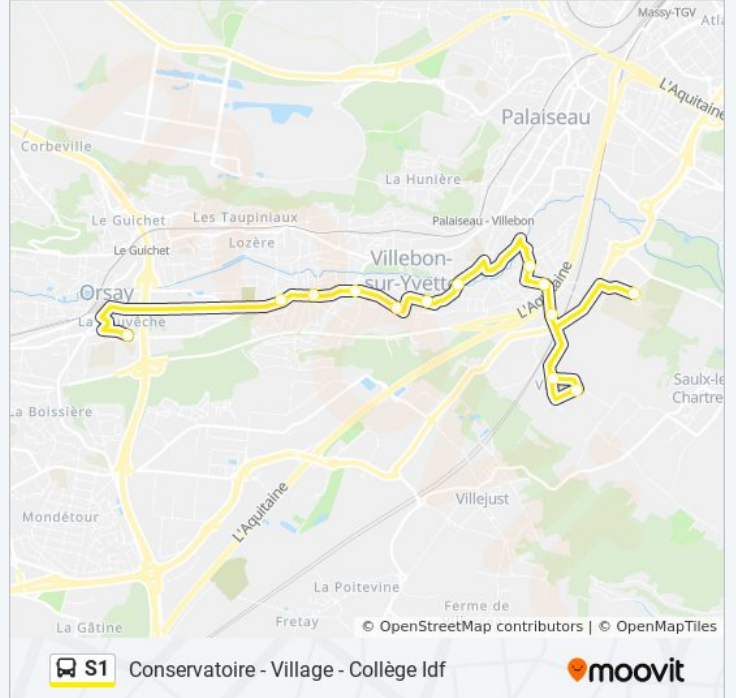

Utilisez l'application Moovit pour trouver la station de la ligne S1 de bus la plus proche et savoir quand la prochaine ligne S1 de bus arrive.

Direction: Conservatoire

12 arrêts

[VOIR LES HORAIRES DE LA LIGNE](#)

Village - Collège Idf

Le Lavoir

Villiers Le Plan

Pierre Longue

Rue du Viaduc

Les Foulons

Mjc Bobby Lapointe

Résidence du Parc - Mairie

Les Casseaux

Place Des Suisses

Avenue du Général de Gaulle

Conservatoire

Horaires de la ligne S1 de bus

Horaires de l'itinéraire Conservatoire:

lundi	07:20 - 08:25
mardi	07:20 - 08:25
mercredi	07:20 - 08:25
jeudi	07:20 - 08:25
vendredi	07:20 - 08:25
samedi	07:20 - 08:25
dimanche	Pas Opérationnel

Informations de la ligne S1 de bus**Direction:** Conservatoire**Arrêts:** 12**Durée du Trajet:** 33 min**Récapitulatif de la ligne:**

Direction: Village - Collège Idf

13 arrêts

[VOIR LES HORAIRES DE LA LIGNE](#)