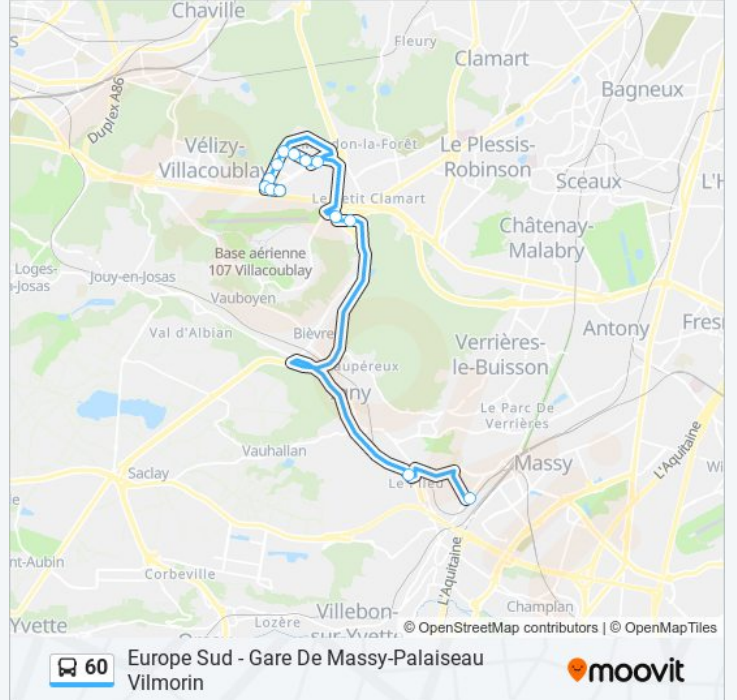

Les horaires et trajets sur une carte de la ligne 60 de bus sont disponibles dans un fichier PDF hors-ligne sur moovitapp.com. Utilisez le [Appli Moovit](#) pour voir les horaires de bus, train ou métro en temps réel, ainsi que les instructions étape par étape pour tous les transports publics à Paris.

[À propos de Moovit](#) • [Solutions MaaS](#) • [Pays disponibles](#) • [Communauté Moovit](#)

© 2024 Moovit - Tous droits réservés

Consultez les horaires d'arrivée en direct