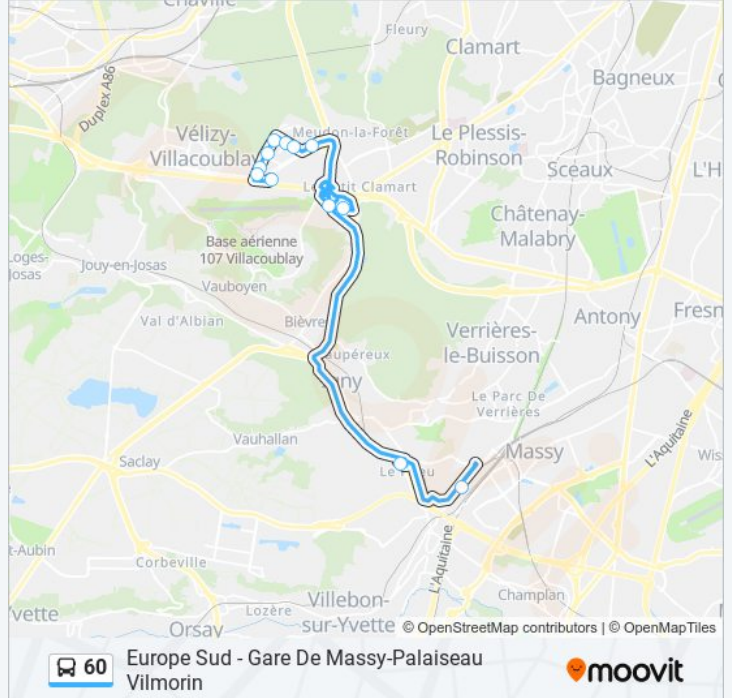

 60

Europe Sud - Gare De Massy-Palaiseau Vilmorin

Téléchargez

La ligne 60 de bus (Europe Sud - Gare De Massy-Palaiseau Vilmorin) a 2 itinéraires. Pour les jours de la semaine, les heures de service sont:

Direction: Europe Sud

12 arrêts

[VOIR LES HORAIRES DE LA LIGNE](#)

Gare de Massy-Palaiseau Vilmorin

Rond-Point du Pileu

Mode Et Maison

André Citroën

Vélizy 2

Dewoitine

Marcel Dassault

Le Bois

La Cheminée

Grange Dame Rose

Résidence Europe

Europe Sud

Horaires de la ligne 60 de bus

Direction: Europe Sud

Arrêts: 12

Durée du Trajet: 27 min

Récapitulatif de la ligne:

Direction: Gare de Massy-Palaiseau Vilmorin

13 arrêts

[VOIR LES HORAIRES DE LA LIGNE](#)

Europe Sud