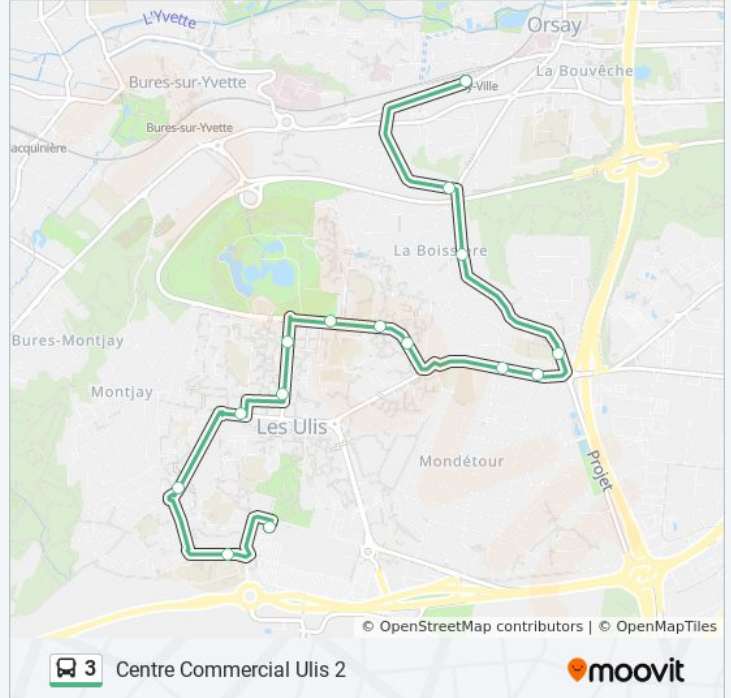

Utilisez l'application Moovit pour trouver la station de la ligne 3 de bus la plus proche et savoir quand la prochaine ligne 3 de bus arrive.

Direction: Centre Commercial Ulis 2

15 arrêts

[VOIR LES HORAIRES DE LA LIGNE](#)

Gare D'Orsay Ville

Joffre

Escalier Des Ulis

Monthéry

Rond-Point Mondétour

Ferme

Bathes

Barceleau

Horaires de l'itinéraire Centre Commercial Ulis 2:

lundi	00:07 - 23:37
mardi	00:07 - 23:37
mercredi	00:07 - 23:37
jeudi	00:07 - 23:37
vendredi	00:07 - 23:37
samedi	00:07 - 23:52
dimanche	00:07 - 22:52

Informations de la ligne 3 de bus

Direction: Centre Commercial Ulis 2

Arrêts: 15

Durée du Trajet: 17 min

Récapitulatif de la ligne:

Direction: Gare D'Orsay Ville

17 arrêts

[VOIR LES HORAIRES DE LA LIGNE](#)

Centre Commercial Ulis 2