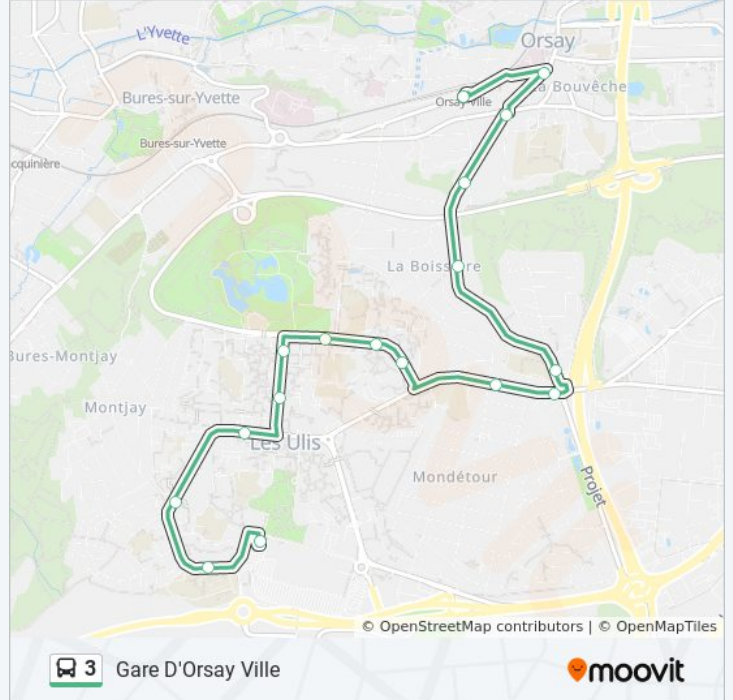

Gare D'Orsay Ville

Joffre

Escalier Des Ulis

Monthéry

Rond-Point Mondétour

Ferme

Bathes

Barceleau

Ferme

Rond-Point Mondétour

Monthéry

Escalier Des Ulis

Scocard - Joffre

République

Mairie D'Orsay

Gare D'Orsay Ville

Horaires de la ligne 3 de bus

Horaires de l'itinéraire Gare D'Orsay Ville:

lundi	00:12 - 23:48
mardi	00:19 - 23:48
mercredi	00:19 - 23:48
jeudi	00:19 - 23:48
vendredi	00:19 - 23:48
samedi	00:19 - 23:57
dimanche	00:13 - 22:57

Informations de la ligne 3 de bus

Direction: Gare D'Orsay Ville

Arrêts: 17

Durée du Trajet: 18 min

Récapitulatif de la ligne:

Les horaires et trajets sur une carte de la ligne 3 de bus sont disponibles dans un fichier PDF hors-ligne sur moovitapp.com. Utilisez le [Appli Moovit](#) pour voir les horaires de bus, train ou métro en temps réel, ainsi que les instructions étape par étape pour tous les transports publics à Paris.