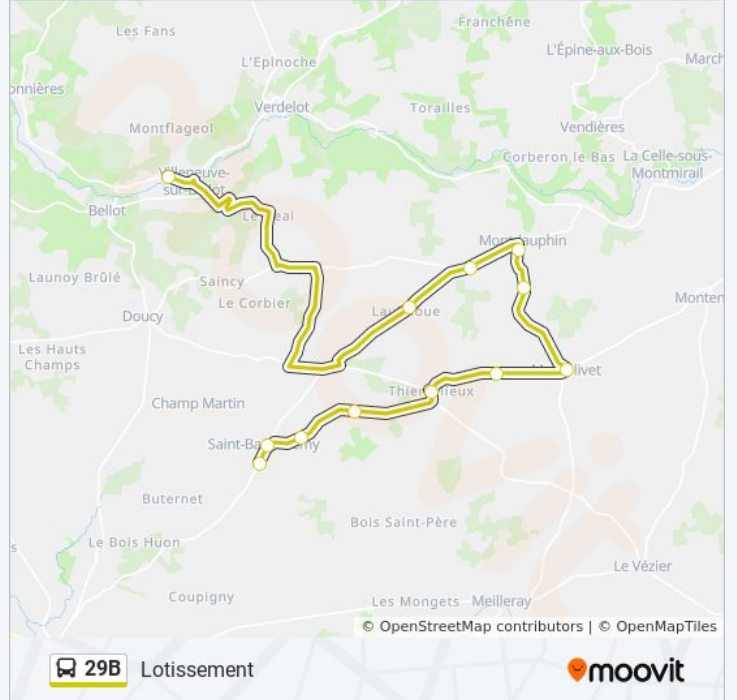

Les horaires et trajets sur une carte de la ligne 29B de bus sont disponibles dans un fichier PDF hors-ligne sur moovitapp.com. Utilisez le [Appli Moovit](#) pour voir les horaires de bus, train ou métro en temps réel, ainsi que les instructions étape par étape pour tous les transports publics à Paris.

[À propos de Moovit](#) • [Solutions MaaS](#) • [Pays disponibles](#) • [Communauté Moovit](#)

© 2024 Moovit - Tous droits réservés

**Consultez les horaires
d'arrivée en direct**