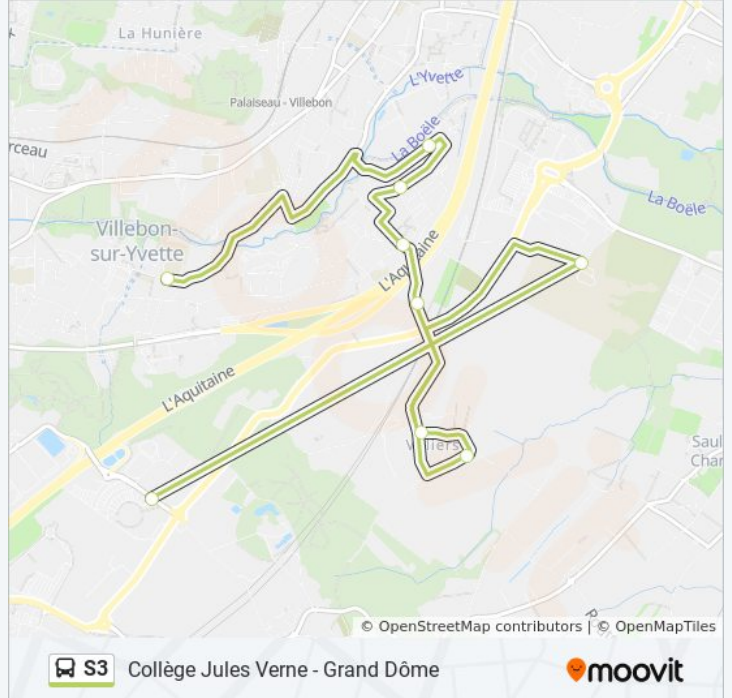

Collège Jules Verne - Grand Dôme

Téléchargez

La ligne S3 de bus (Collège Jules Verne - Grand Dôme) a 2 itinéraires. Pour les jours de la semaine, les heures de service sont:

(1) Collège Jules Verne: 07:40(2) Grand Dôme: 16:10 - 17:10

Utilisez l'application Moovit pour trouver la station de la ligne S3 de bus la plus proche et savoir quand la prochaine ligne S3 de bus arrive.

Direction: Collège Jules Verne

9 arrêts

[VOIR LES HORAIRES DE LA LIGNE](#)

Grand Dôme
Village - Collège Idf
Le Lavoir
Villiers Le Plan
Pierre Longue
Rue du Viaduc
Schweitzer
Les Roches
Collège Jules Verne

Horaires de la ligne S3 de bus

Horaires de l'itinéraire Collège Jules Verne:

Direction: Grand Dôme

10 arrêts

[VOIR LES HORAIRES DE LA LIGNE](#)

Collège Jules Verne

Ecoles la Roche

Rue du Viaduc

Schweitzer

Les Roches