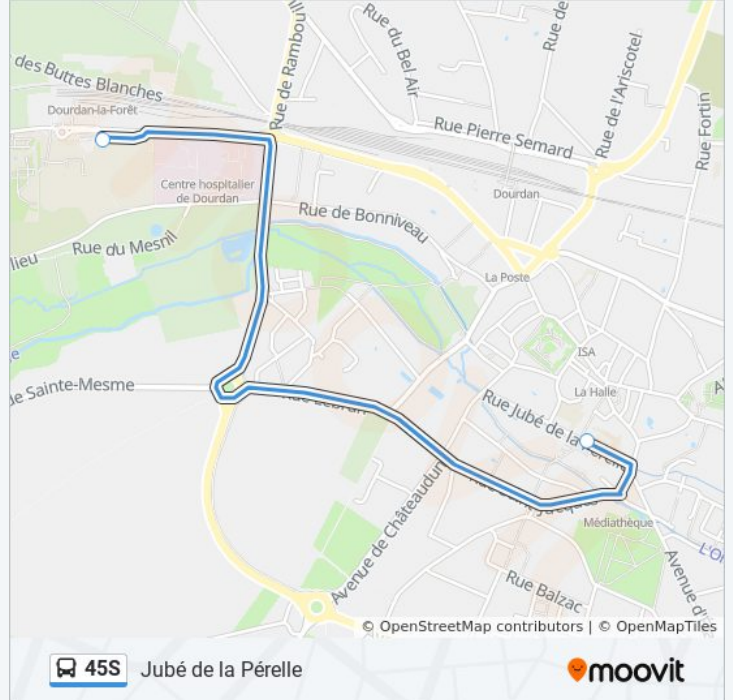

Utilisez l'application Moovit pour trouver la station de la ligne 45S de bus la plus proche et savoir quand la prochaine ligne 45S de bus arrive.

Direction: Champ de Course

2 arrêts

[VOIR LES HORAIRES DE LA LIGNE](#)

Informations de la ligne 45S de bus**Direction:** Champ de Course**Arrêts:** 2**Durée du Trajet:** 10 min**Récapitulatif de la ligne:**

Direction: Jubé de la Pérelle

2 arrêts

[VOIR LES HORAIRES DE LA LIGNE](#)

Champ de Course

Jubé de la Pérelle

Horaires de la ligne 45S de bus

Horaires de l'itinéraire Jubé de la Pérelle:

lundi	08:21
mardi	08:21
mercredi	08:21
jeudi	08:21
vendredi	08:21
samedi	Pas Opérationnel
dimanche	Pas Opérationnel

Informations de la ligne 45S de bus

Direction: Jubé de la Pérelle

Arrêts: 2

Durée du Trajet: 10 min

Récapitulatif de la ligne:

Les horaires et trajets sur une carte de la ligne 45S de bus sont disponibles dans un fichier PDF hors-ligne sur moovitapp.com. Utilisez le [Appli Moovit](#) pour voir les horaires de bus, train ou métro en temps réel, ainsi que les instructions étape par étape pour tous les transports publics à Paris.