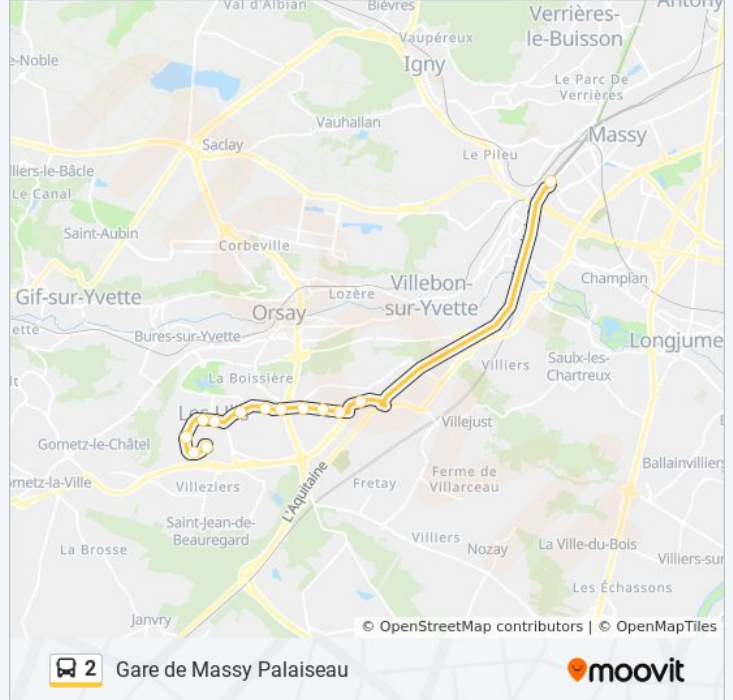

Utilisez l'application Moovit pour trouver la station de la ligne 2 de bus la plus proche et savoir quand la prochaine ligne 2 de bus arrive.

Direction: Centre Commercial Ulis 2

16 arrêts

[VOIR LES HORAIRES DE LA LIGNE](#)

Massy - Palaiseau RER

Château D'Eau

Y

Tropique

Lfb

Rond-Point Mondétour

Ferme

Bathes

Lfb

Tropique

Y

Château D'Eau

Gare de Massy Palaiseau

Horaires de la ligne 2 de bus

Horaires de l'itinéraire Gare de Massy Palaiseau:

lundi	04:31 - 13:37
mardi	04:31 - 13:37
mercredi	08:09 - 20:12
jeudi	08:09 - 20:12
vendredi	05:29 - 21:46
samedi	05:29 - 21:46
dimanche	08:09 - 20:12

Informations de la ligne 2 de bus

Direction: Gare de Massy Palaiseau

Arrêts: 13

Durée du Trajet: 21 min

Récapitulatif de la ligne:

Les horaires et trajets sur une carte de la ligne 2 de bus sont disponibles dans un fichier PDF hors-ligne sur moovitapp.com. Utilisez le [Appli Moovit](#) pour voir les horaires de bus, train ou métro en temps réel, ainsi que les instructions étape par étape pour tous les transports publics à Paris.