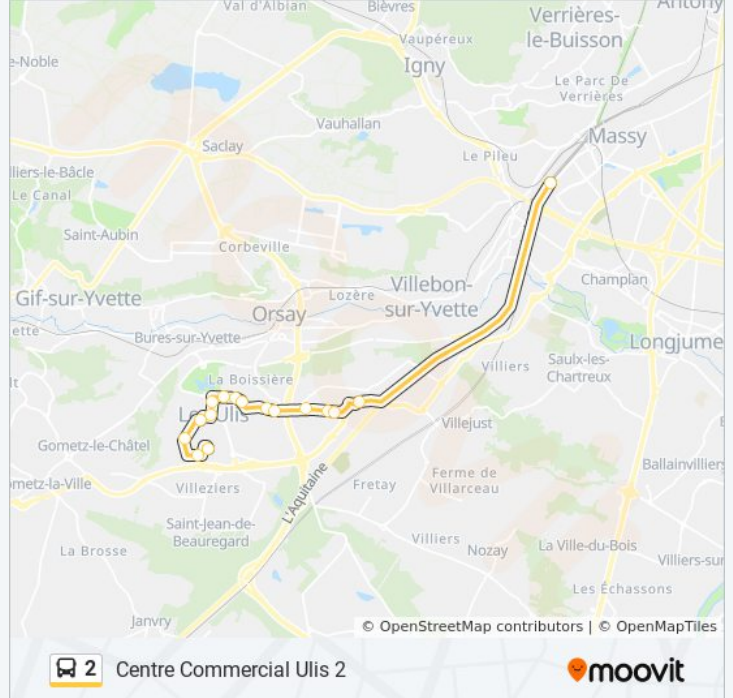

Utilisez l'application Moovit pour trouver la station de la ligne 2 de bus la plus proche et savoir quand la prochaine ligne 2 de bus arrive.

Direction: Centre Commercial Ulis 2

16 arrêts

[VOIR LES HORAIRES DE LA LIGNE](#)

Massy - Palaiseau RER

Château D'Eau

Y

Tropique

Lfb

Rond-Point Mondétour

Ferme

Bathes

Horaires de la ligne 2 de bus

Horaires de l'itinéraire Centre Commercial Ulis 2:

lundi	14:15 - 22:20
mardi	14:15 - 22:20
mercredi	08:10 - 20:10
jeudi	08:10 - 20:10
vendredi	05:57 - 22:21
samedi	05:57 - 22:21
dimanche	08:10 - 20:10

Informations de la ligne 2 de bus

Direction: Centre Commercial Ulis 2

Arrêts: 16

Durée du Trajet: 22 min

Récapitulatif de la ligne:

Direction: Gare de Massy Palaiseau

13 arrêts

[VOIR LES HORAIRES DE LA LIGNE](#)