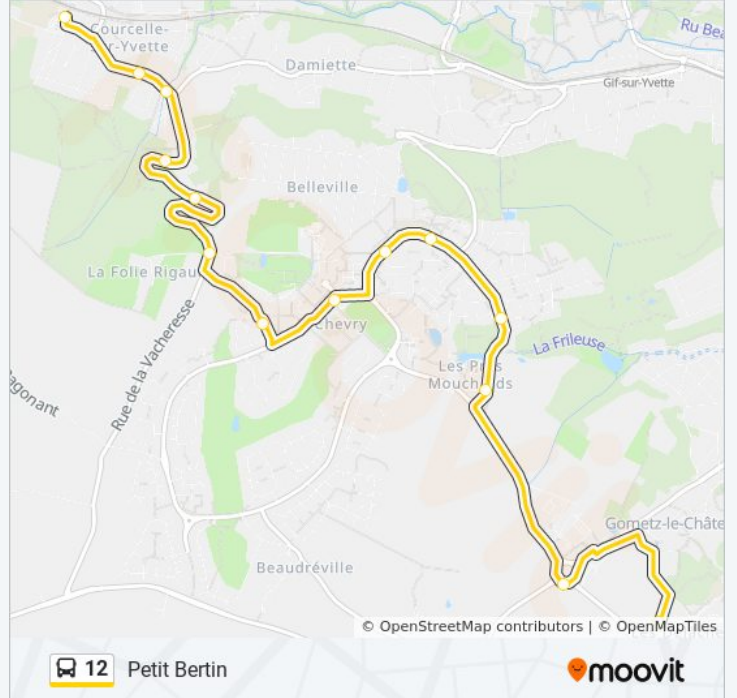

### Informations de la ligne 12 de bus

**Direction:** Petit Bertin

**Arrêts:** 14

**Durée du Trajet:** 16 min

**Récapitulatif de la ligne:**

## Direction: Prés Mouchards

16 arrêts

[VOIR LES HORAIRES DE LA LIGNE](#)

Gare de Courcelle - Lycée de la Vallée

Madrid

Gruerie

Vaugondran

Côte de la Gruerie