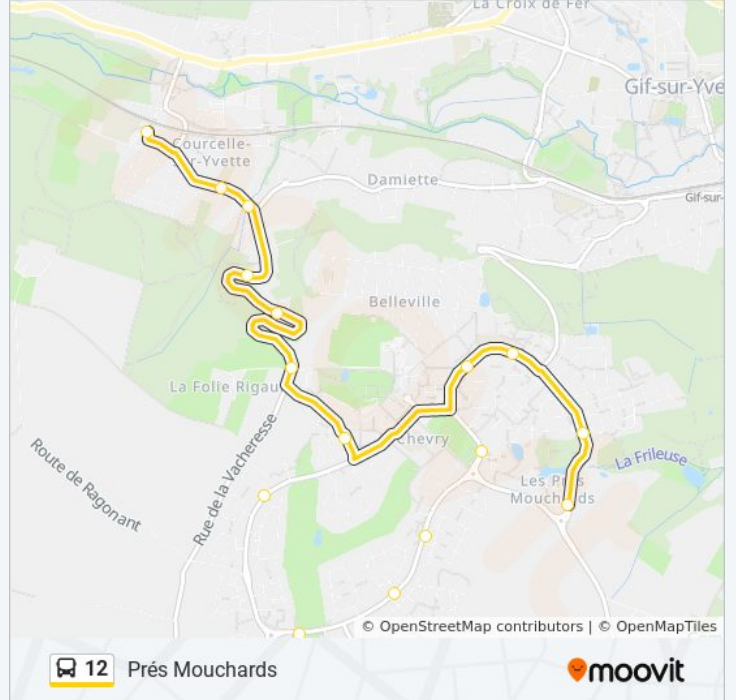

## Direction: Prés Mouchards

16 arrêts

[VOIR LES HORAIRES DE LA LIGNE](#)

Gare de Courcelle - Lycée de la Vallée

Madrid

Gruerie

Vaugondran

Côte de la Gruerie

Plaine

Bois Carré

Prés Mouchards

## Informations de la ligne 12 de bus

**Direction:** Prés Mouchards

**Arrêts:** 16

**Durée du Trajet:** 11 min

**Récapitulatif de la ligne:**

Les horaires et trajets sur une carte de la ligne 12 de bus sont disponibles dans un fichier PDF hors-ligne sur [moovitapp.com](https://moovitapp.com). Utilisez le [Appli Moovit](#) pour voir les horaires de bus, train ou métro en temps réel, ainsi que les instructions étape par étape pour tous les transports publics à Paris.