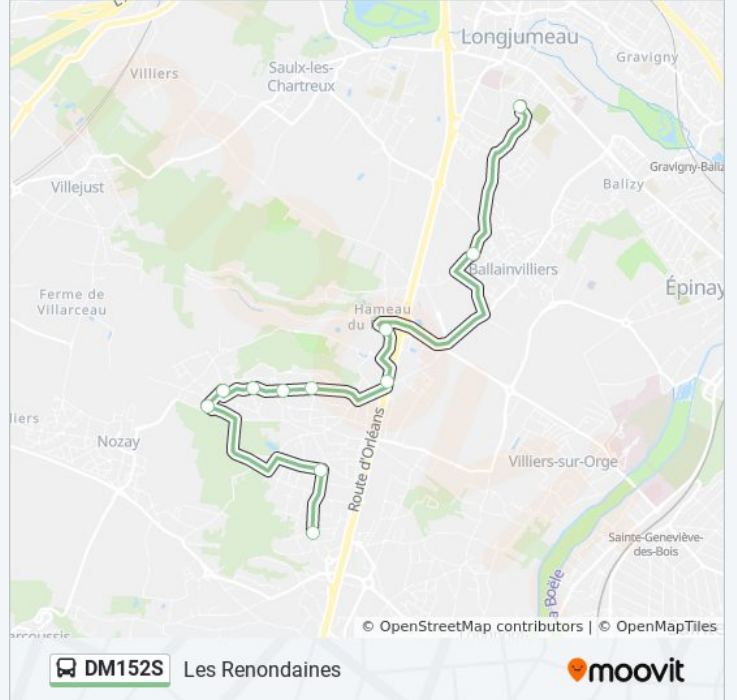

Les horaires et trajets sur une carte de la ligne DM152S de bus sont disponibles dans un fichier PDF hors-ligne sur moovitapp.com. Utilisez le [Appli Moovit](#) pour voir les horaires de bus, train ou métro en temps réel, ainsi que les instructions étape par étape pour tous les transports publics à Paris.

[À propos de Moovit](#) • [Solutions MaaS](#) • [Pays disponibles](#) • [Communauté Moovit](#)

© 2024 Moovit - Tous droits réservés

**Consultez les horaires
d'arrivée en direct**