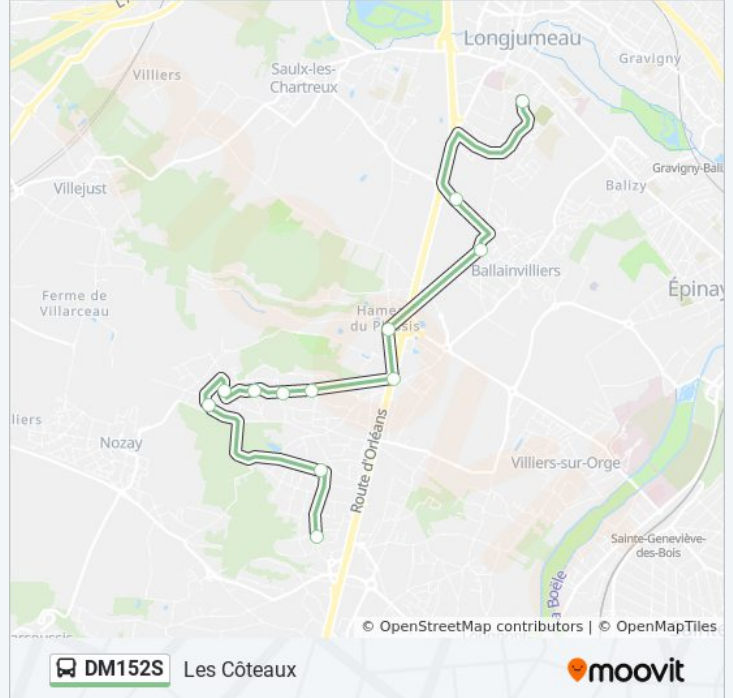

Utilisez l'application Moovit pour trouver la station de la ligne DM152S de bus la plus proche et savoir quand la prochaine ligne DM152S de bus arrive.

Direction: Collège Pablo Picasso

21 arrêts

[VOIR LES HORAIRES DE LA LIGNE](#)

Direction: Les Côteaux

12 arrêts

[VOIR LES HORAIRES DE LA LIGNE](#)

Les Renondaines

Place Beaulieu

Fosse Aux Moines

Mésanges

Turaude

Horaires de l'itinéraire Les Côteaux:

lundi	07:09
mardi	07:09
mercredi	07:09
jeudi	07:09
vendredi	07:09
samedi	07:08
dimanche	Pas Opérationnel

Informations de la ligne DM152S de bus

Direction: Les Côteaux

Arrêts: 12

Durée du Trajet: 24 min

Récapitulatif de la ligne:

Direction: Les Renondaines

11 arrêts

[VOIR LES HORAIRES DE LA LIGNE](#)

Les Côteaux

Mairie