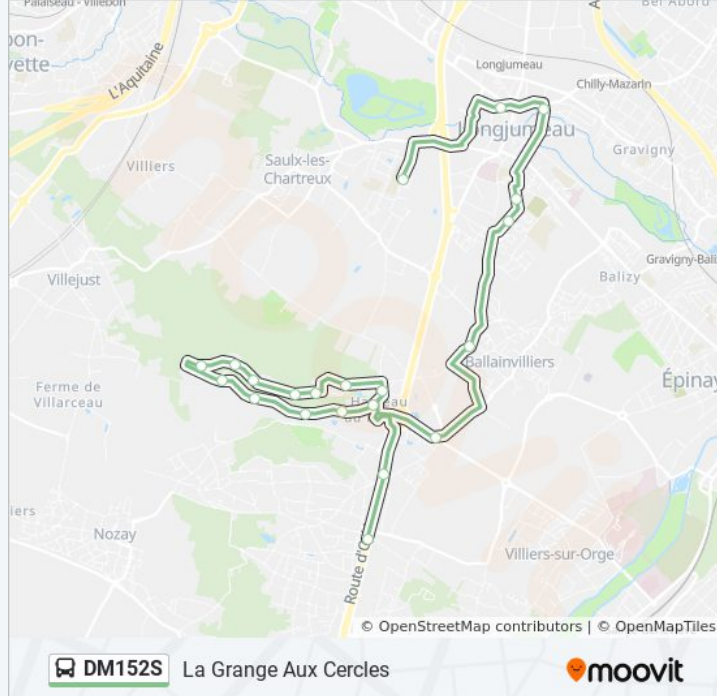

Direction: Docteur Cathelin

Arrêts: 7

Durée du Trajet: 14 min

Récapitulatif de la ligne:

Direction: La Grange Aux Cercles

21 arrêts

[VOIR LES HORAIRES DE LA LIGNE](#)

Collège Pablo Picasso
 Place Charles Steber
 Général de Gaulle
 Les Côteaux
 Résidence la Rocade
 Mairie
 Les Berges du Rouillon
 Télégraphe
 Les 2 Puits
 Sans Souci
 S. Carnot
 La Digue
 Paul Doumer
 Chemin Des Palais
 F. Arnoult
 Les Gaillardes
 Belvédère
 La Creusière

Informations de la ligne DM152S de bus

Direction: La Grange Aux Cercles

Arrêts: 21

Durée du Trajet: 34 min

Récapitulatif de la ligne:

Lunézy

Les Joncs Marins

La Grange Aux Cercles

Direction: Les Côteaux

12 arrêts

[VOIR LES HORAIRES DE LA LIGNE](#)

Les Renondaines

Place Beaulieu

Fosse Aux Moines

Mésanges

Turaude

Arrêts: 12

Durée du Trajet: 24 min

Récapitulatif de la ligne:

Direction: Les Renondaines

11 arrêts

[VOIR LES HORAIRES DE LA LIGNE](#)

Les Côteaux

Mairie