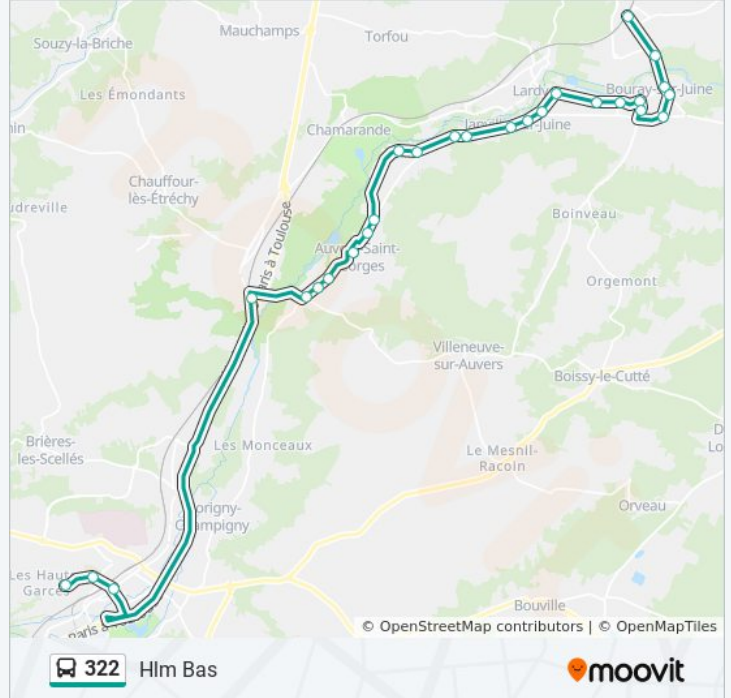

## Direction: Gare de Bouray

27 arrêts

[VOIR LES HORAIRES DE LA LIGNE](#)

- Hlm Bas
- Lycée Saint Hilaire
- Rotonde
- Pont Royal
- Bon Coin
- Ruelle Aux Anglais
- Chanteloup
- Église
- Cimetière
- Chagrenon
- Gillevoisin
- Château
- Hlm
- Dos D'Ane
- Mairie
- Les Roches
- Carrefour Berger
- Rond Point

Ruelle Aux Anglais

Bon Coin

Pont Royal

Rotonde

Lycée Saint Hilaire

Hlm Bas

Les horaires et trajets sur une carte de la ligne 322 de bus sont disponibles dans un fichier PDF hors-ligne sur [moovitapp.com](https://moovitapp.com). Utilisez le [Appli Moovit](#) pour voir les horaires de bus, train ou métro en temps réel, ainsi que les instructions étape par étape pour tous les transports publics à Paris.