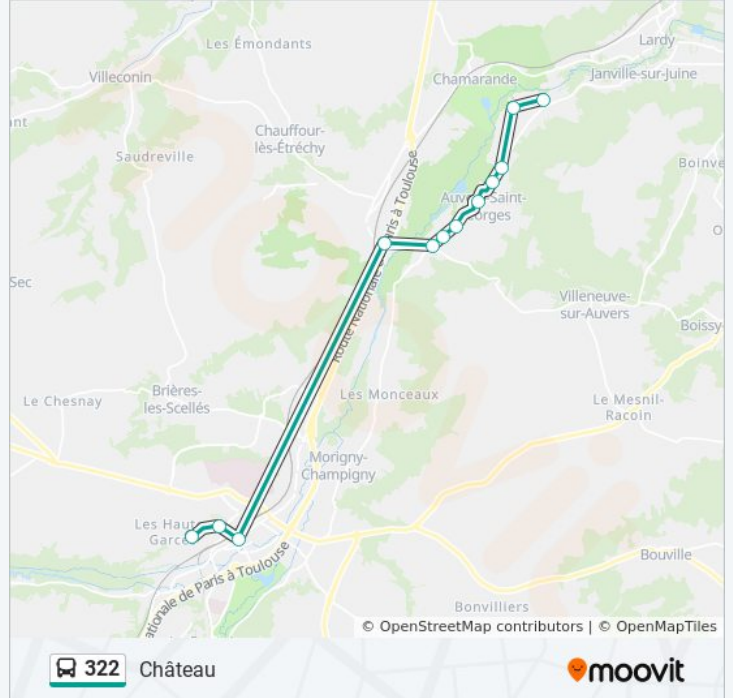

Utilisez l'application Moovit pour trouver la station de la ligne 322 de bus la plus proche et savoir quand la prochaine ligne 322 de bus arrive.

**Direction: Château**

12 arrêts

[VOIR LES HORAIRES DE LA LIGNE](#)

Cimetière

Chagrenon

Gillevoisin

Château

**Horaires de la ligne 322 de bus**

Horaires de l'itinéraire Château:

lundi	17:45
mardi	17:45
mercredi	Pas Opérationnel
jeudi	17:45
vendredi	17:45
samedi	Pas Opérationnel
dimanche	Pas Opérationnel

**Informations de la ligne 322 de bus****Direction:** Château**Arrêts:** 12**Durée du Trajet:** 23 min**Récapitulatif de la ligne:**

## Direction: Gare de Bouray

27 arrêts

[VOIR LES HORAIRES DE LA LIGNE](#)

- Hlm Bas
- Lycée Saint Hilaire
- Rotonde
- Pont Royal
- Bon Coin
- Ruelle Aux Anglais
- Chanteloup
- Église
- Cimetière
- Chagrenon
- Gillevoisin
- Château
- Hlm
- Dos D'Ane
- Mairie
- Les Roches
- Carrefour Berger
- Rond Point