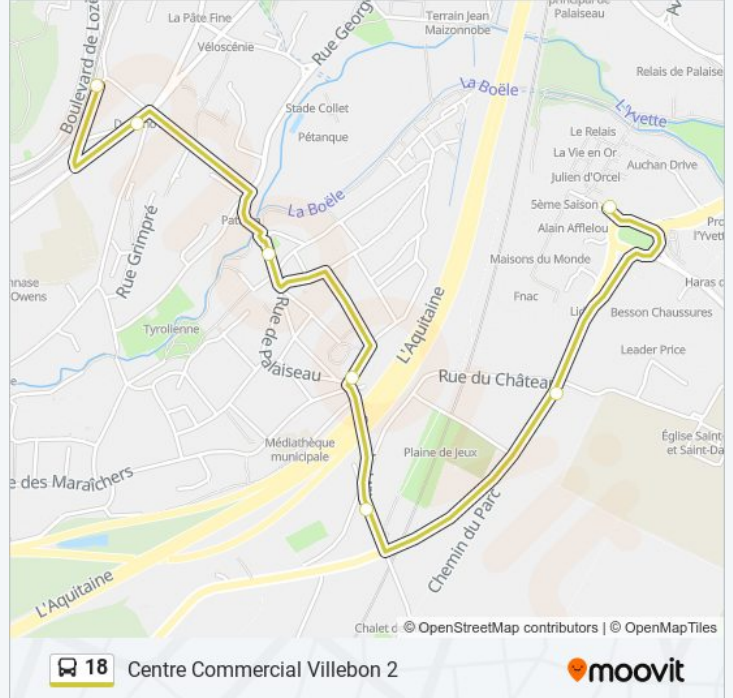

La ligne 18 de bus (Centre Commercial Villebon 2) a 2 itinéraires. Pour les jours de la semaine, les heures de service sont: (1) Centre Commercial Villebon 2: 06:30 - 21:27(2) Gare de Palaiseau Villebon: 06:39 - 21:40
Utilisez l'application Moovit pour trouver la station de la ligne 18 de bus la plus proche et savoir quand la prochaine ligne 18 de bus arrive.

Direction: Centre Commercial Villebon 2

7 arrêts

[VOIR LES HORAIRES DE LA LIGNE](#)

Gare de Palaiseau Villebon

Palaiseau - Villebon RER - Général Leclerc

Henri Dunant

Rue du Viaduc

Pierre Longue

Baron de Nivière

Centre Commercial Villebon 2

Horaires de la ligne 18 de bus

Horaires de l'itinéraire Centre Commercial Villebon 2:

lundi	06:30 - 21:27
mardi	06:30 - 21:27
mercredi	06:30 - 21:27
jeudi	06:30 - 21:27
vendredi	06:30 - 21:27
samedi	Pas Opérationnel
dimanche	Pas Opérationnel

Informations de la ligne 18 de bus**Direction:** Centre Commercial Villebon 2**Arrêts:** 7**Durée du Trajet:** 8 min**Récapitulatif de la ligne:**

Direction: Gare de Palaiseau Villebon

6 arrêts

[VOIR LES HORAIRES DE LA LIGNE](#)