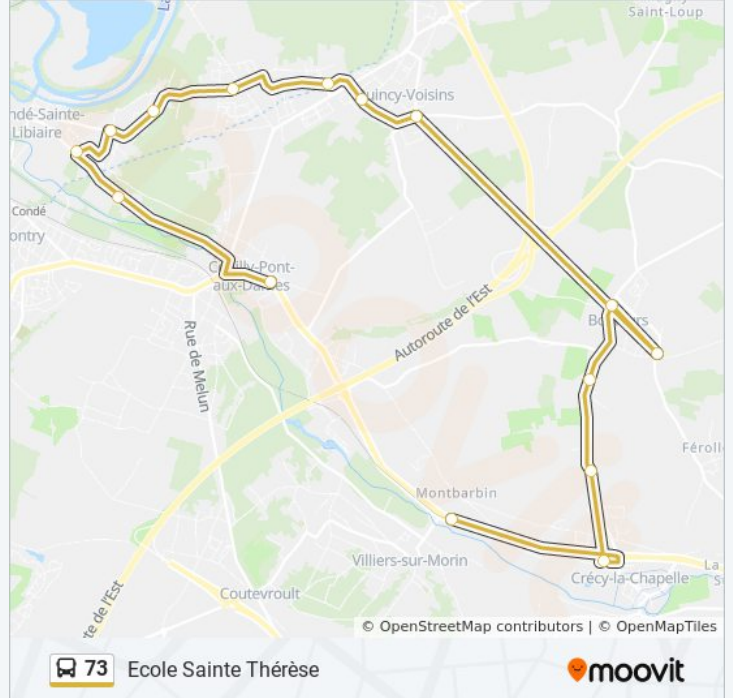

Utilisez l'application Moovit pour trouver la station de la ligne 73 de bus la plus proche et savoir quand la prochaine ligne 73 de bus arrive.

Direction: Ecole Sainte Thérèse

15 arrêts

[VOIR LES HORAIRES DE LA LIGNE](#)

Braunston

Les Roises

Claire Fontaines

Les Grandes Pièces

Casimir Perier

Rue de Condé

Ecole Sainte Thérèse

Horaires de la ligne 73 de bus

Horaires de l'itinéraire Ecole Sainte Thérèse:

lundi	07:36
mardi	07:36
mercredi	07:36
jeudi	07:36
vendredi	07:36
samedi	Pas Opérationnel
dimanche	Pas Opérationnel

Informations de la ligne 73 de bus

Direction: Ecole Sainte Thérèse

Arrêts: 15

Durée du Trajet: 44 min

Récapitulatif de la ligne:

Direction: Gare de Villiers Montbarbin

17 arrêts

[VOIR LES HORAIRES DE LA LIGNE](#)

Ecole Sainte Thérèse

Rue de Condé