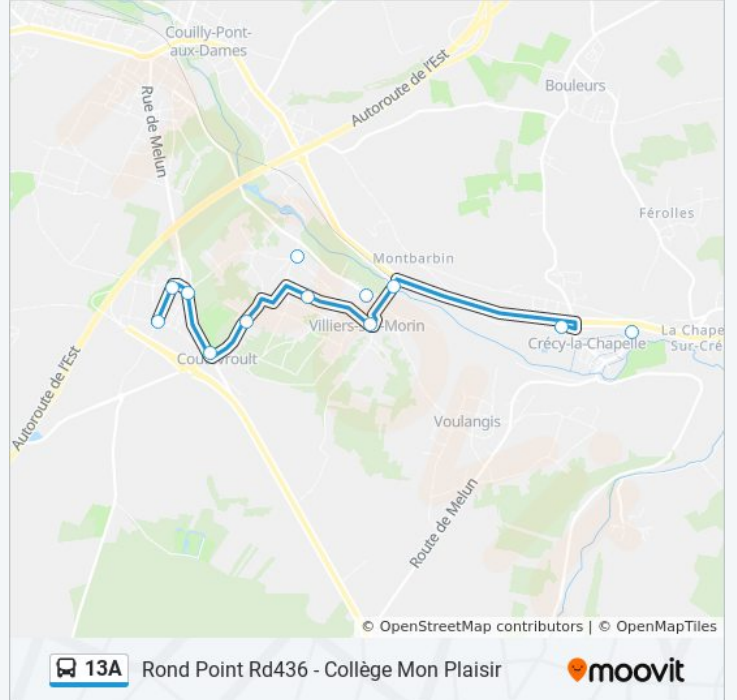

Rond Point Rd436

Route de Melun

Mairie

Du Chêne

Dainville

Sente du Toit

Eglise

Passage À Niveau

- Collège Mon Plaisir
- Gare de Crécy-La-Chapelle (Quai C)
- Passage À Niveau
- Eglise
- Chemin Blanc
- Rue de Picardie
- Sente du Toit
- Dainville
- Rond Point Rd436
- Route de Melun
- Mairie
- Du Chêne

Horaires de la ligne 13A de bus

Horaires de l'itinéraire Du Chêne:

lundi	11:28 - 17:15
mardi	11:28 - 17:15
mercredi	11:28 - 16:32
jeudi	11:28 - 17:15
vendredi	11:28 - 17:15
samedi	Pas Opérationnel
dimanche	Pas Opérationnel

Informations de la ligne 13A de bus

Direction: Du Chêne

Arrêts: 12

Durée du Trajet: 18 min

Récapitulatif de la ligne:

Les horaires et trajets sur une carte de la ligne 13A de bus sont disponibles dans un fichier PDF hors-ligne sur moovitapp.com. Utilisez le [Appli Moovit](#) pour voir les horaires de bus, train ou m tro en temps r el, ainsi que les instructions  tape par  tape pour tous les transports publics   Paris.