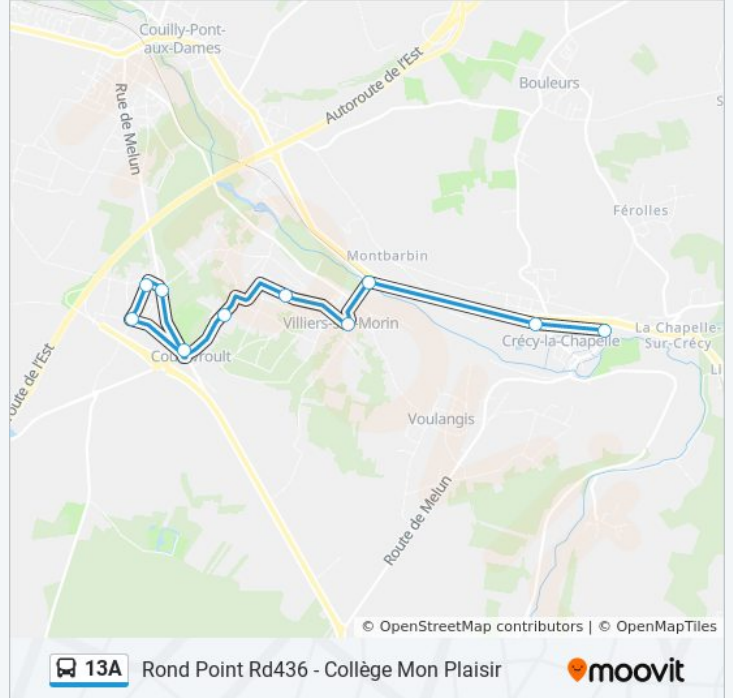

Rond Point Rd436

Route de Melun

Mairie

Du Chêne

Dainville

Sente du Toit

Eglise

Passage À Niveau

Informations de la ligne 13A de bus**Direction:** Collège Mon Plaisir**Arrêts:** 10**Durée du Trajet:** 16 min**Récapitulatif de la ligne:**

Direction: Du Chêne

12 arrêts

[VOIR LES HORAIRES DE LA LIGNE](#)

- Collège Mon Plaisir
- Gare de Crécy-La-Chapelle (Quai C)
- Passage À Niveau
- Eglise
- Chemin Blanc
- Rue de Picardie
- Sente du Toit
- Dainville
- Rond Point Rd436
- Route de Melun
- Mairie
- Du Chêne

Informations de la ligne 13A de bus

Direction: Du Chêne

Arrêts: 12

Durée du Trajet: 18 min

Récapitulatif de la ligne:

Les horaires et trajets sur une carte de la ligne 13A de bus sont disponibles dans un fichier PDF hors-ligne sur moovitapp.com. Utilisez le [Appli Moovit](#) pour voir les horaires de bus, train ou m tro en temps r el, ainsi que les instructions  tape par  tape pour tous les transports publics   Paris.