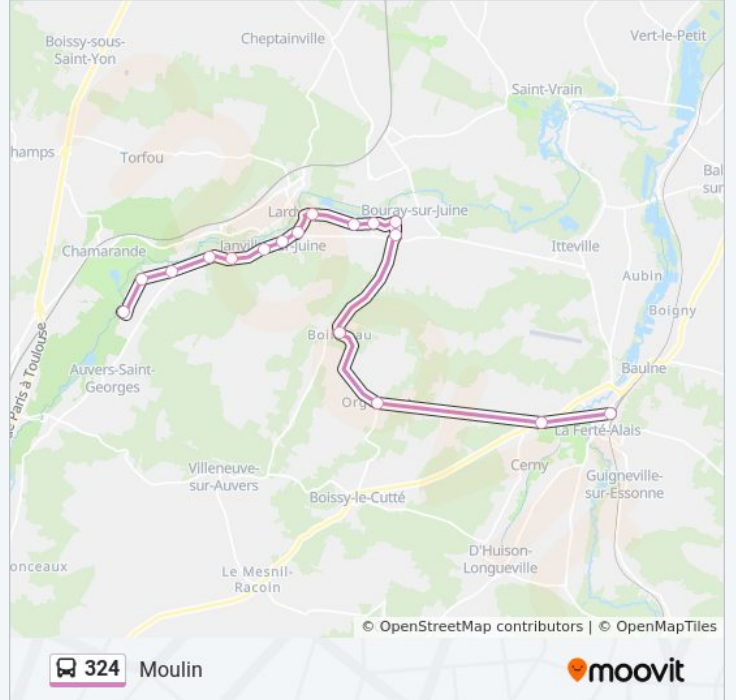

Les horaires et trajets sur une carte de la ligne 324 de bus sont disponibles dans un fichier PDF hors-ligne sur moovitapp.com. Utilisez le [Appli Moovit](#) pour voir les horaires de bus, train ou métro en temps réel, ainsi que les instructions étape par étape pour tous les transports publics à Paris.

[À propos de Moovit](#) • [Solutions MaaS](#) • [Pays disponibles](#) • [Communauté Moovit](#)

© 2024 Moovit - Tous droits réservés

**Consultez les horaires
d'arrivée en direct**