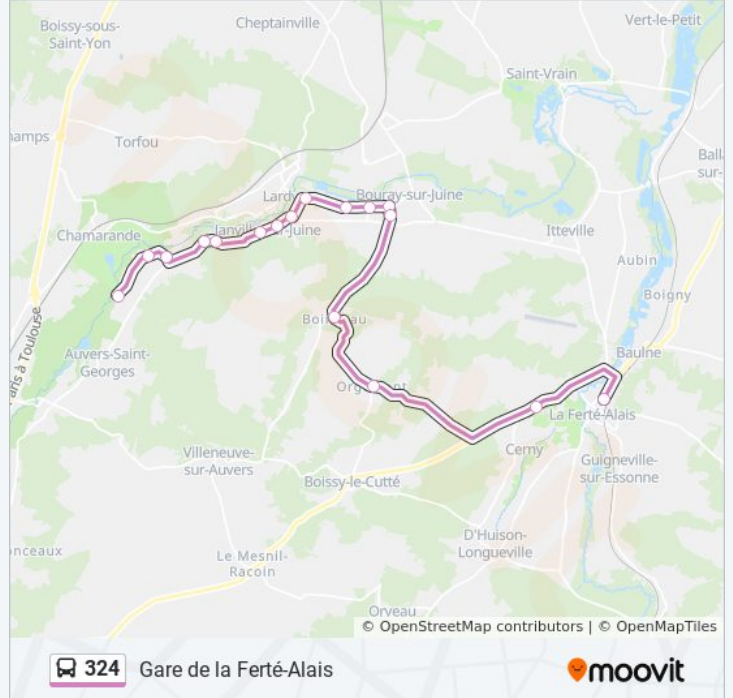

324

Gare de la Ferté-Alais

Téléchargez

La ligne 324 de bus (Gare de la Ferté-Alais) a 2 itinéraires. Pour les jours de la semaine, les heures de service sont:
(1) Gare de la Ferté-Alais: 07:47(2) Moulin: 17:20

Utilisez l'application Moovit pour trouver la station de la ligne 324 de bus la plus proche et savoir quand la prochaine ligne 324 de bus arrive.

Direction: Gare de la Ferté-Alais

17 arrêts

[VOIR LES HORAIRES DE LA LIGNE](#)

Moulin
Gillevoisin
Château
Hlm
Dos D'Ane
Mairie
Les Roches
Carrefour Berger
Rond Point
Petit Mesnil
Croix de Fer
Tilleuls
Grandes Roches
Boinveau
Orgemont
Lycée Montmirault
Gare de la Ferté-Alais

Horaires de la ligne 324 de bus

Direction: Moulin

17 arrêts

[VOIR LES HORAIRES DE LA LIGNE](#)

Gare de la Ferté-Alais

Lycée Montmirault

Orgemont

Boinveau

Grandes Roches