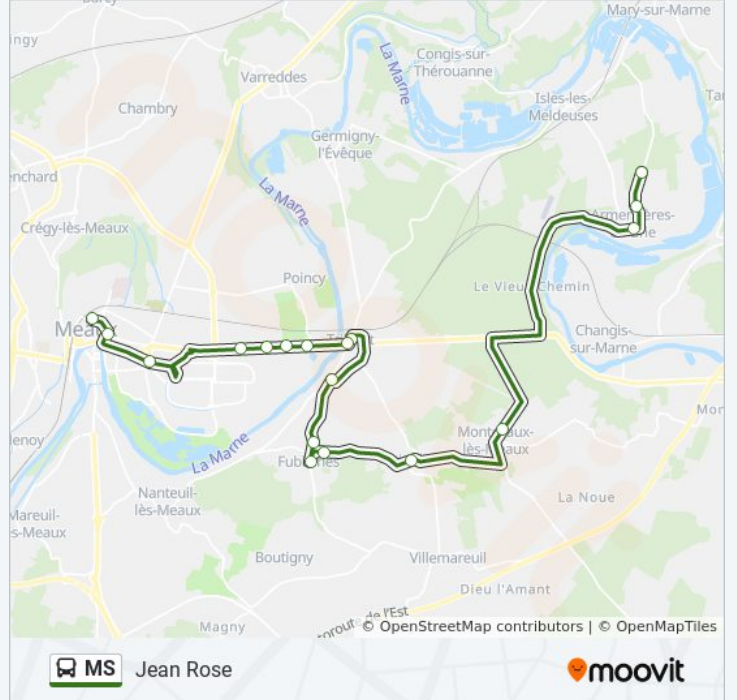

Utilisez l'application Moovit pour trouver la station de la ligne MS de bus la plus proche et savoir quand la prochaine ligne MS de bus arrive.

Direction: Château du Vignois

18 arrêts

[VOIR LES HORAIRES DE LA LIGNE](#)

Informations de la ligne MS de bus**Direction:** Château du Vignois**Arrêts:** 18**Durée du Trajet:** 60 min**Récapitulatif de la ligne:**

Direction: Jean Rose

18 arrêts

[VOIR LES HORAIRES DE LA LIGNE](#)

- Château du Vignois
- Les Vignes
- Centre
- Eglise
- Brinches
- Rue de Brinches
- Centre
- Route de Trilport
- Route de Fublaines
- Mairie
- Eglise / Trilport
- Route de Poincy
- Zone Artisanale
- Lotissements
- Georges Claude
- Jean Vilar
- Henri IV Jardin
- Jean Rose

Direction: Jean Rose

Arrêts: 18

Durée du Trajet: 56 min

Récapitulatif de la ligne:

Les horaires et trajets sur une carte de la ligne MS de bus sont disponibles dans un fichier PDF hors-ligne sur moovitapp.com. Utilisez le [Appli Moovit](#) pour voir les horaires de bus, train ou métro en temps réel, ainsi que les instructions étape par étape pour tous les transports publics à Paris.