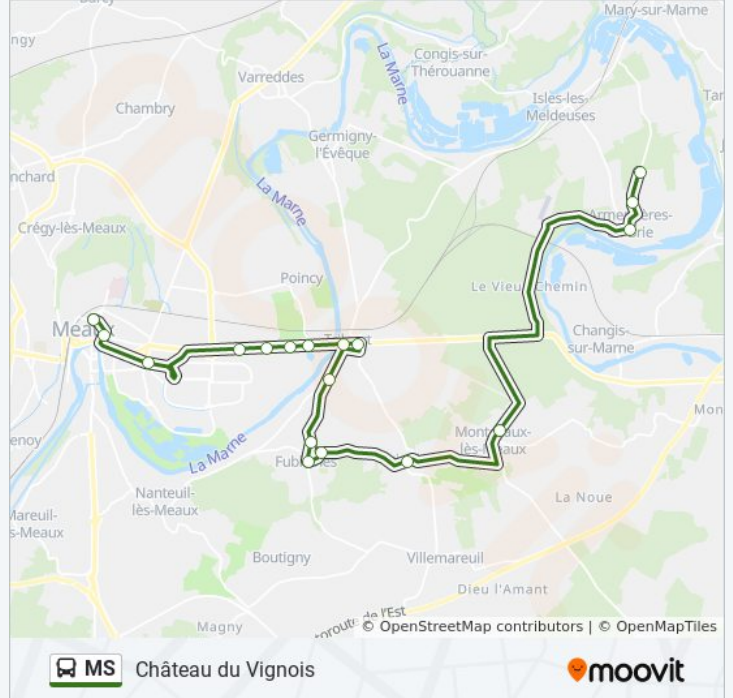

Château du Vignois

Téléchargez

La ligne MS de bus (Château du Vignois) a 2 itinéraires. Pour les jours de la semaine, les heures de service sont:
(1) Château du Vignois: 16:50 - 17:50(2) Jean Rose: 07:13

Utilisez l'application Moovit pour trouver la station de la ligne MS de bus la plus proche et savoir quand la prochaine ligne MS de bus arrive.

Direction: Château du Vignois

18 arrêts

[VOIR LES HORAIRES DE LA LIGNE](#)

Jean Rose
Henri IV Cinéma
Jean Vilar
Georges Claude
Lotissements
Zone Artisanale
Route de Poincy
Eglise / Trilport
Parc
Route de Fublaines
Route de Trilport
Centre
Rue de Brinches
Brinches
Eglise
Centre
Les Vignes
Château du Vignois

Informations de la ligne MS de bus**Direction:** Château du Vignois**Arrêts:** 18**Durée du Trajet:** 60 min**Récapitulatif de la ligne:**

Direction: Jean Rose

18 arrêts

[VOIR LES HORAIRES DE LA LIGNE](#)