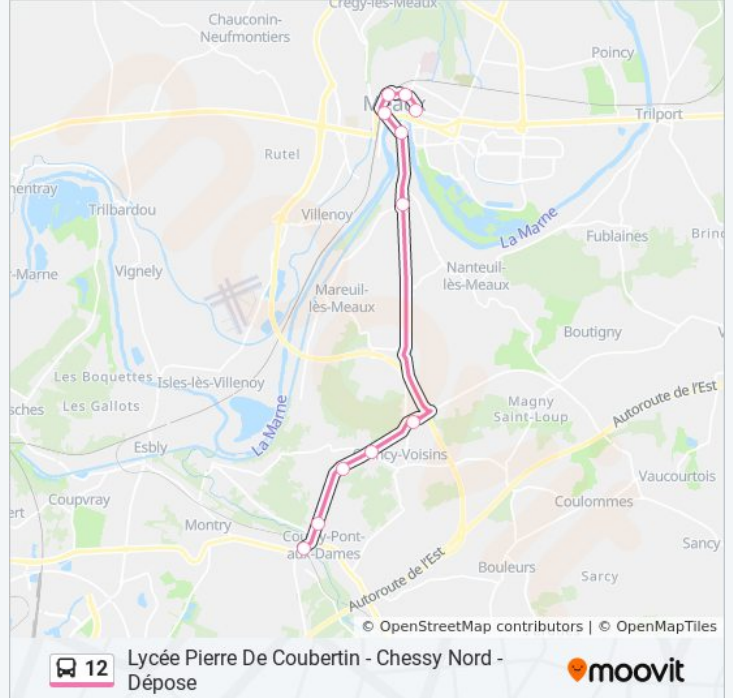

Informations de la ligne 12 de bus

Direction: Henri IV Cinéma

Arrêts: 11

Durée du Trajet: 27 min

Récapitulatif de la ligne:

Direction: Lycée Pierre de Coubertin

22 arrêts

[VOIR LES HORAIRES DE LA LIGNE](#)