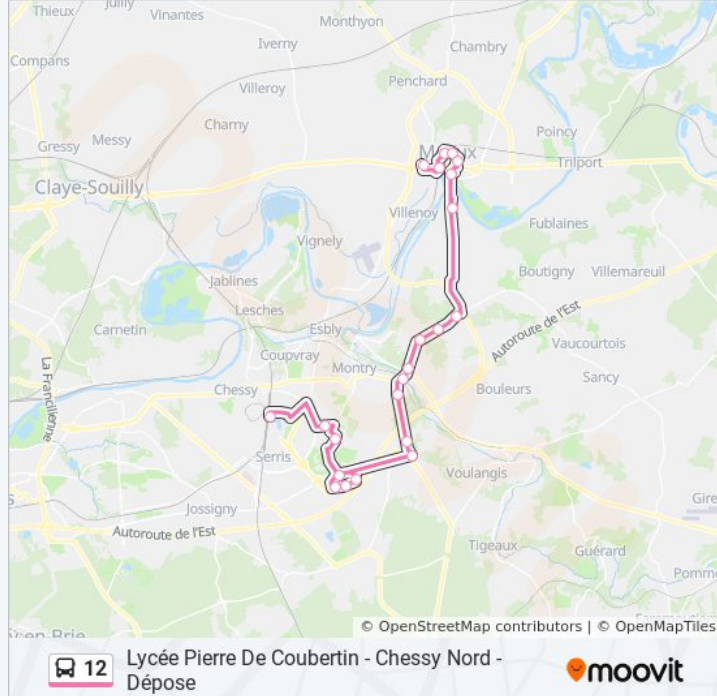

Direction: Chessy Nord - Dépose

22 arrêts

[VOIR LES HORAIRES DE LA LIGNE](#)

Lycée Pierre de Coubertin

Souterrain

Pinteville

Jean Rose

Henri IV Cinéma

Route de Melun

Rond Point Rd436

Place de L'Europe

Boulevard Des Artisans

Place de la Mairie

École Des Girandoles

La Boiserie

Horaires de la ligne 12 de bus

Direction: Chessy Nord - Dépose

Arrêts: 22

Durée du Trajet: 60 min

Récapitulatif de la ligne:

Zac du Centre

Chessy Nord - Dépose

Direction: Gare de Couilly - Saint-Germain - Quincy

6 arrêts

[VOIR LES HORAIRES DE LA LIGNE](#)

Lycée Pierre de Coubertin

Zac de la Bonne Rencontre

Les Prés Longs

Demi Lune

Résidence Des Pommiers

Gare de Couilly - Saint-Germain - Quincy

Horaires de la ligne 12 de bus