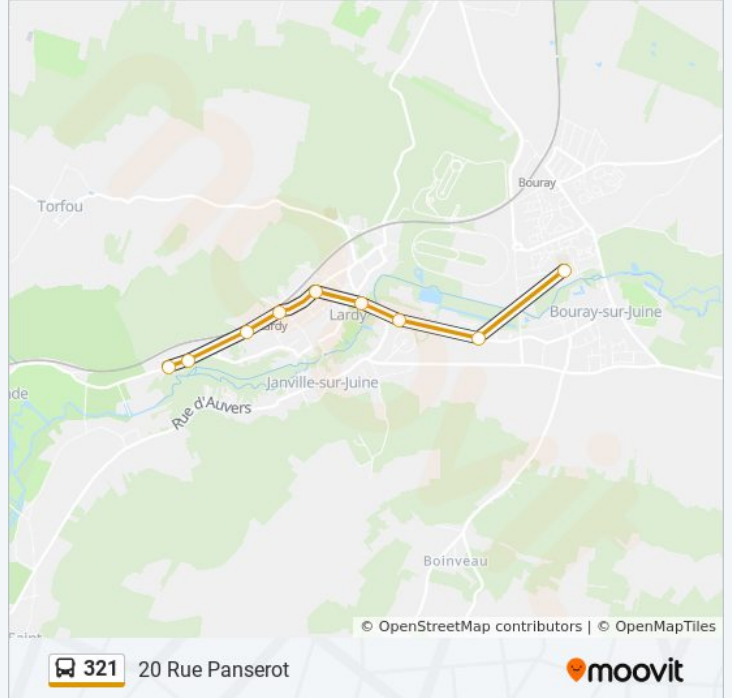

321

20 Rue Panserot

Téléchargez

La ligne 321 de bus (20 Rue Panserot) a 2 itinéraires. Pour les jours de la semaine, les heures de service sont:

(1) 20 Rue Panserot: 15:55 - 16:55(2) Collège Tillon: 07:43 - 08:44

Utilisez l'application Moovit pour trouver la station de la ligne 321 de bus la plus proche et savoir quand la prochaine ligne 321 de bus arrive.

Direction: 20 Rue Panserot

12 arrêts

[VOIR LES HORAIRES DE LA LIGNE](#)

Collège Tillon
Grandes Roches
Tilleuls
Croix de Fer
Petit Mesnil
Rond Point
Eglise
Saint Exupéry
Gare de Lardy
Gendarmerie
46 Rue Panserot
20 Rue Panserot

Horaires de la ligne 321 de bus

Horaires de l'itinéraire 20 Rue Panserot:

lundi	15:55 - 16:55
mardi	15:55 - 16:55
mercredi	11:30 - 12:30
jeudi	15:55 - 16:55
vendredi	15:55 - 16:55
samedi	Pas Opérationnel
dimanche	Pas Opérationnel

Informations de la ligne 321 de bus**Direction:** 20 Rue Panserot**Arrêts:** 12**Durée du Trajet:** 17 min**Récapitulatif de la ligne:**