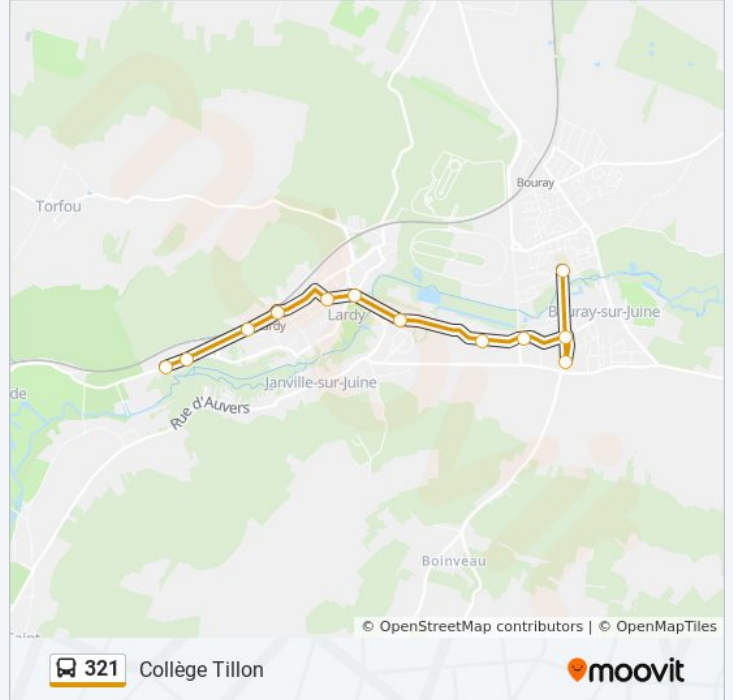

Les horaires et trajets sur une carte de la ligne 321 de bus sont disponibles dans un fichier PDF hors-ligne sur moovitapp.com. Utilisez le [Appli Moovit](#) pour voir les horaires de bus, train ou métro en temps réel, ainsi que les instructions étape par étape pour tous les transports publics à Paris.

[À propos de Moovit](#) • [Solutions MaaS](#) • [Pays disponibles](#) • [Communauté Moovit](#)

© 2024 Moovit - Tous droits réservés

**Consultez les horaires
d'arrivée en direct**