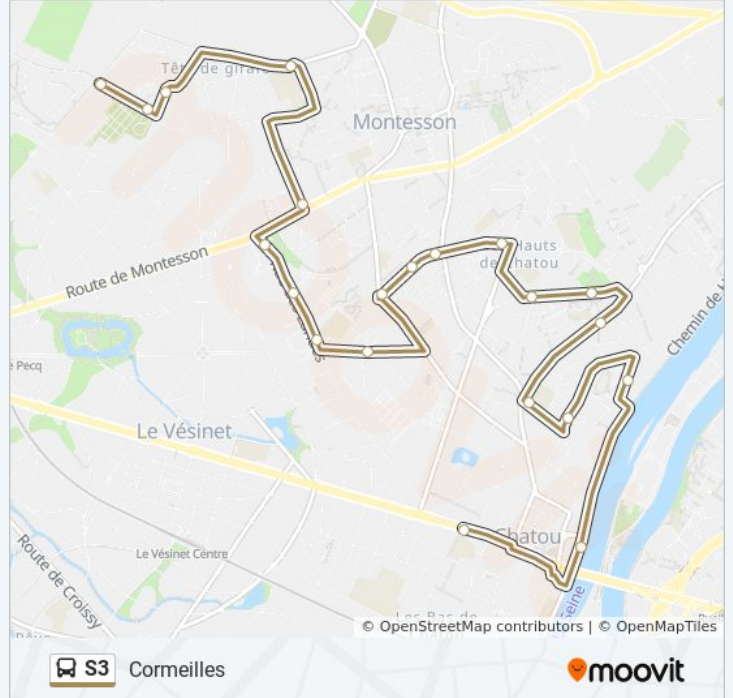

Cormeilles

Téléchargez

La ligne S3 de bus (Cormeilles) a 2 itinéraires. Pour les jours de la semaine, les heures de service sont:

(1) Cormeilles: 15:35 - 17:35(2) Paul Bert: 07:15 - 08:10

Utilisez l'application Moovit pour trouver la station de la ligne S3 de bus la plus proche et savoir quand la prochaine ligne S3 de bus arrive.

Direction: Cormeilles

21 arrêts

[VOIR LES HORAIRES DE LA LIGNE](#)

Paul Bert
Rue du Port
Gambetta
Berthelot
Maurice Hardouin
Carrières Bellevue
Jean Jaurès
Marolles Bouvets
Renoir
Maurice de Vlaminck
Ribot Barbier
Place du Docteur Roux
Cormiers Ricard
Sabinettes
Stade Finaltéri
Landes
Jules Ferry
Collège Pablo Picasso
Curie Pages
Terres Blanches
Cormeilles

Informations de la ligne S3 de bus**Direction:** Cormeilles**Arrêts:** 21**Durée du Trajet:** 27 min**Récapitulatif de la ligne:**

Direction: Paul Bert

21 arrêts

[VOIR LES HORAIRES DE LA LIGNE](#)

- Cormeilles
- Terres Blanches
- Curie Pages
- Sablons Darcis
- Collège Pablo Picasso
- Jules Ferry
- Landes
- Stade Finaltéri
- Sabinettes
- Cormiers Ricard
- Place du Docteur Roux
- Ribot Barbier
- Maurice de Vlaminck
- Renoir
- Marolles Bouvets
- Jean Jaurès
- Carrières Bellevue
- Maurice Hardouin

Informations de la ligne S3 de bus

Direction: Paul Bert

Arrêts: 21

Durée du Trajet: 30 min

Récapitulatif de la ligne:

Ile Verte

Eglise Notre-Dame

Paul Bert