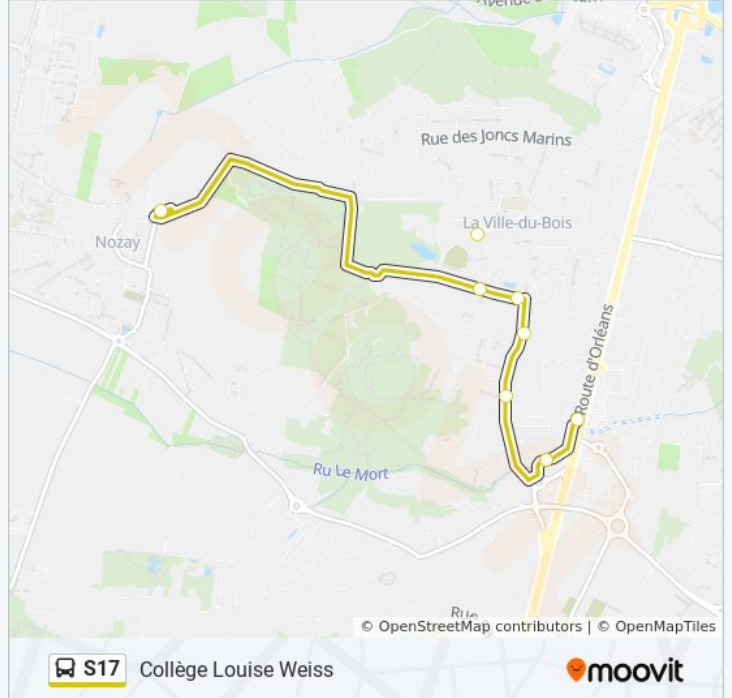

Utilisez l'application Moovit pour trouver la station de la ligne S17 de bus la plus proche et savoir quand la prochaine ligne S17 de bus arrive.

**Direction: Collège Louise Weiss**

8 arrêts

[VOIR LES HORAIRES DE LA LIGNE](#)

Saint Fiacre

Zac Des Graviers

Bas Rochers

Grenouillère

Place Beaulieu

Carrières

Gaizon

Collège Louise Weiss

**Informations de la ligne S17 de bus****Direction:** Collège Louise Weiss**Arrêts:** 8**Durée du Trajet:** 12 min**Récapitulatif de la ligne:**

## Direction: Saint Fiacre

15 arrêts

[VOIR LES HORAIRES DE LA LIGNE](#)

Collège Louise Weiss

Lunezy

Ruisseau Blanc

Mésanges

Turaude