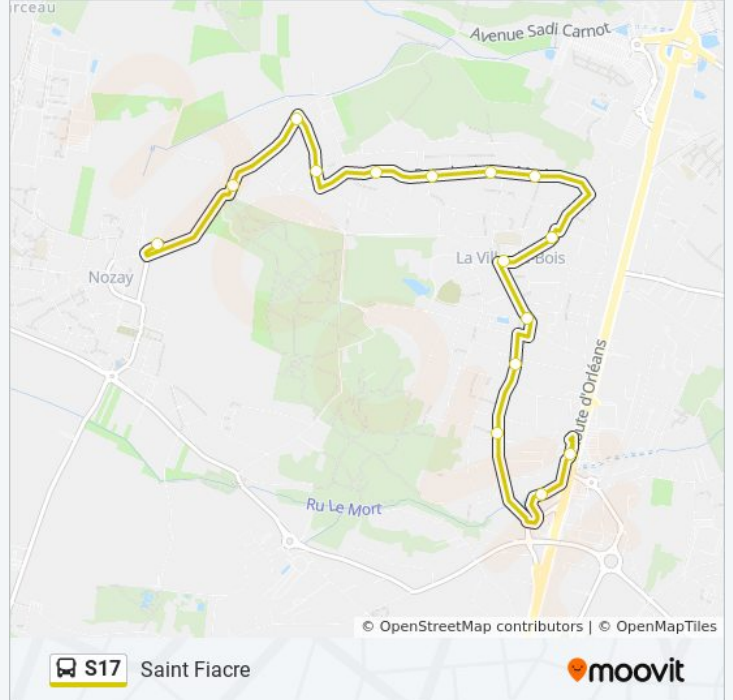

Saint Fiacre

Zac Des Graviers

Bas Rochers

Grenouillère

Place Beaulieu

Carrières

Gaizon

Collège Louise Weiss

## Direction: Saint Fiacre

15 arrêts

[VOIR LES HORAIRES DE LA LIGNE](#)

Collège Louise Weiss

Lunezy

Ruisseau Blanc

Mésanges

Turaude

## Informations de la ligne S17 de bus

**Direction:** Saint Fiacre

**Arrêts:** 15

**Durée du Trajet:** 18 min

**Récapitulatif de la ligne:**

Les horaires et trajets sur une carte de la ligne S17 de bus sont disponibles dans un fichier PDF hors-ligne sur [moovitapp.com](https://moovitapp.com). Utilisez le [Appli Moovit](#) pour voir les horaires de bus, train ou métro en temps réel, ainsi que les instructions étape par étape pour tous les transports publics à Paris.