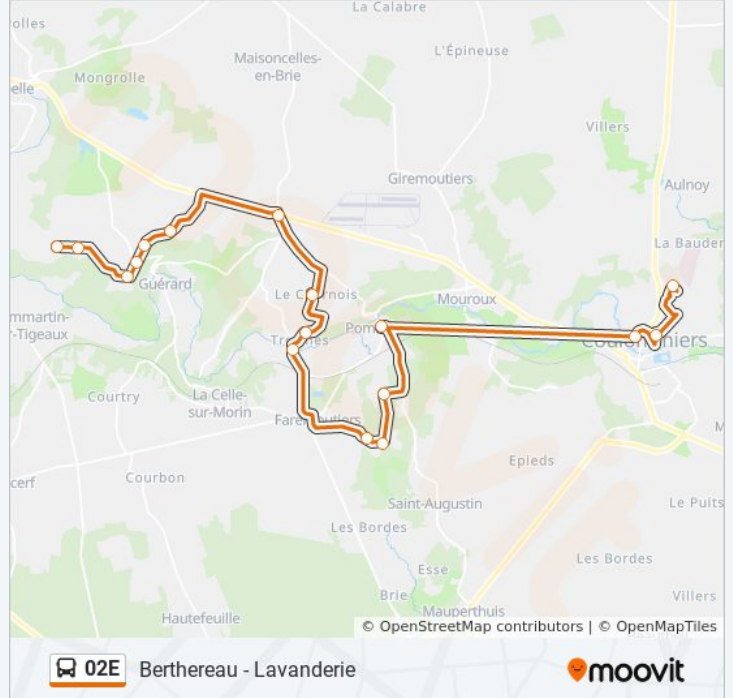

La ligne 02E de bus (Monthérand - Cité Scolaire) a 2 itinéraires. Pour les jours de la semaine, les heures de service sont:

(1) Cité Scolaire: 06:41(2) Lavanderie: 17:20

Utilisez l'application Moovit pour trouver la station de la ligne 02E de bus la plus proche et savoir quand la prochaine ligne 02E de bus arrive.

Direction: Cité Scolaire

17 arrêts

[VOIR LES HORAIRES DE LA LIGNE](#)

Monthérand
Le Grand Lud
Montbrioux
Montbrioux Fontaine
Charnoy Lotissement
Le Charnoy
Saint Blandin
Charnois
Tresmes Charnois
Tresmes
Le Poncet
Cascade
Lavanderie
Église Rd 216
Victor Hugo
Collège Madame de Lafayette
Cité Scolaire

Horaires de la ligne 02E de bus

Horaires de l'itinéraire Cité Scolaire:

lundi	06:41
mardi	06:41
mercredi	06:41
jeudi	06:41
vendredi	06:41
samedi	Pas Opérationnel
dimanche	Pas Opérationnel

Informations de la ligne 02E de bus

Direction: Cité Scolaire

Arrêts: 17

Durée du Trajet: 49 min

Récapitulatif de la ligne:

Direction: Lavanderie

17 arrêts

[VOIR LES HORAIRES DE LA LIGNE](#)

Berthereau
 Collège Madame de Lafayette
 Cité Scolaire Quai 3
 Victor Hugo
 Monthérand
 Le Grand Lud
 Montbriex
 Montbriex Fontaine
 Charnoy Lotissement
 Le Charnoy
 Saint Blandin
 Charnois
 Tresmes Charnois
 Tresmes
 Le Poncet
 Cascade
 Lavanderie