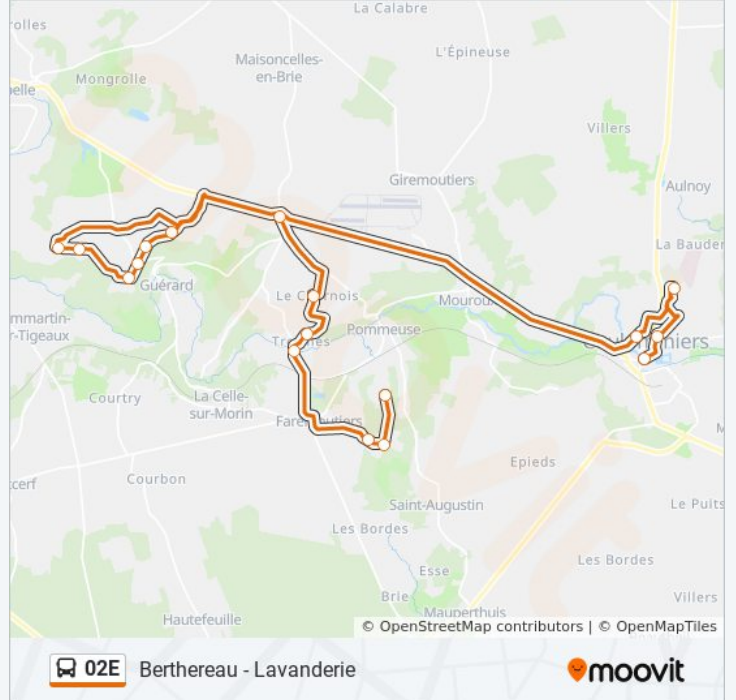

La ligne 02E de bus (Monthérand - Cité Scolaire) a 2 itinéraires. Pour les jours de la semaine, les heures de service sont:

(1) Cité Scolaire: 06:41(2) Lavanderie: 17:20

Utilisez l'application Moovit pour trouver la station de la ligne 02E de bus la plus proche et savoir quand la prochaine ligne 02E de bus arrive.

Direction: Cité Scolaire

17 arrêts

[VOIR LES HORAIRES DE LA LIGNE](#)

Monthérand
Le Grand Lud
Montbrioux
Montbrioux Fontaine
Charnoy Lotissement
Le Charnoy
Saint Blandin
Charnois
Tresmes Charnois
Tresmes
Le Poncet
Cascade
Lavanderie
Église Rd 216
Victor Hugo
Collège Madame de Lafayette
Cité Scolaire

Direction: Cité Scolaire

Arrêts: 17

Durée du Trajet: 49 min

Récapitulatif de la ligne:

Direction: Lavanderie

17 arrêts

[VOIR LES HORAIRES DE LA LIGNE](#)

Berthereau
 Collège Madame de Lafayette
 Cité Scolaire Quai 3
 Victor Hugo
 Monthérand
 Le Grand Lud
 Montbriex
 Montbriex Fontaine
 Charnoy Lotissement
 Le Charnoy
 Saint Blandin
 Charnois
 Tresmes Charnois
 Tresmes
 Le Poncet
 Cascade
 Lavanderie

Direction: Lavanderie

Arrêts: 17

Durée du Trajet: 50 min

Récapitulatif de la ligne:

Les horaires et trajets sur une carte de la ligne 02E de bus sont disponibles dans un fichier PDF hors-ligne sur moovitapp.com. Utilisez le [Appli Moovit](#) pour voir les horaires de bus, train ou métro en temps réel, ainsi que les instructions étape par étape pour tous les transports publics à Paris.