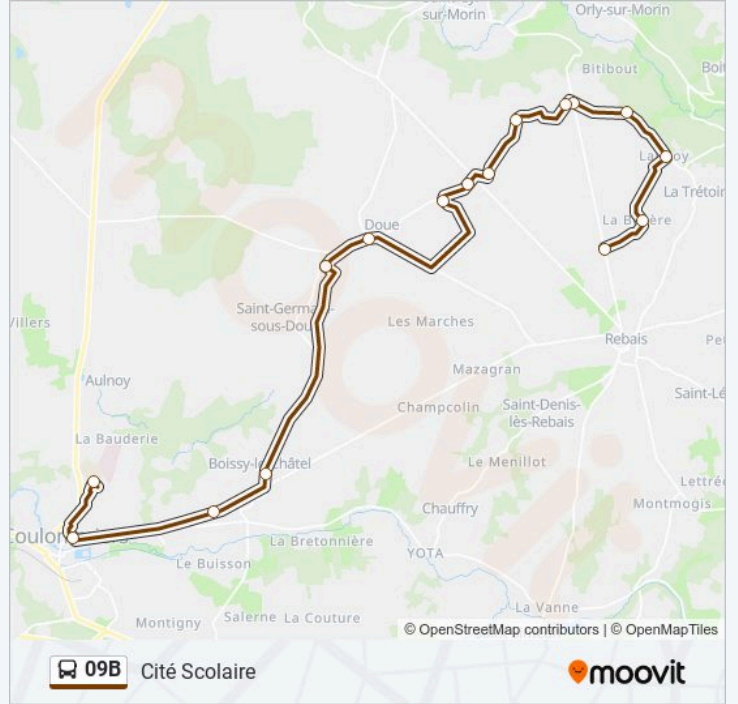

Les horaires et trajets sur une carte de la ligne 09B de bus sont disponibles dans un fichier PDF hors-ligne sur moovitapp.com. Utilisez le Appli Moovit pour voir les horaires de bus, train ou métro en temps réel, ainsi que les instructions étape par étape pour tous les transports publics à Paris.

© 2024 Moovit - Tous droits réservés