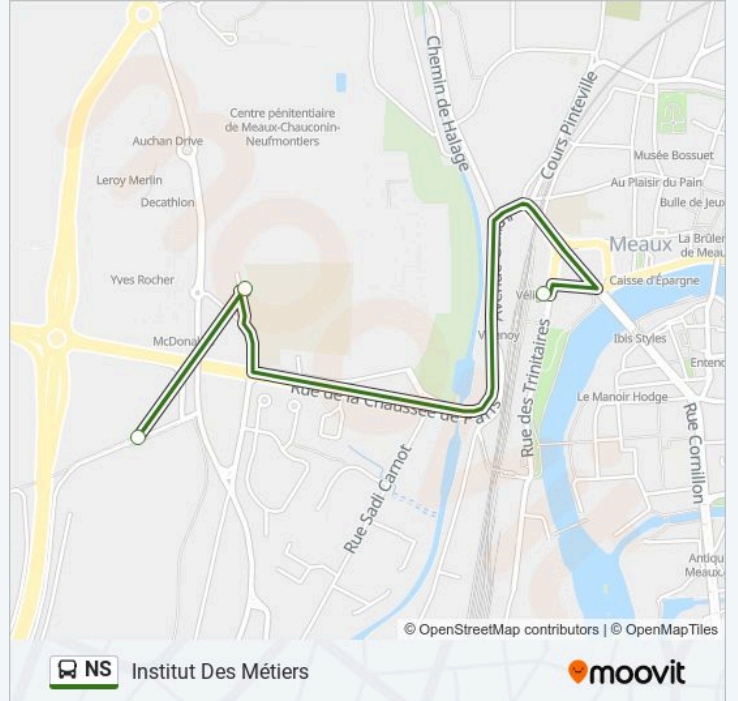

Utilisez l'application Moovit pour trouver la station de la ligne NS de bus la plus proche et savoir quand la prochaine ligne NS de bus arrive.

Direction: Gare de Meaux (Dépose)

2 arrêts

[VOIR LES HORAIRES DE LA LIGNE](#)

Informations de la ligne NS de bus

Direction: Gare de Meaux (Dépose)

Arrêts: 2

Durée du Trajet: 10 min

Récapitulatif de la ligne:

Direction: Institut Des Métiers

3 arrêts

[VOIR LES HORAIRES DE LA LIGNE](#)

Gare de Meaux (Quai 1)

Lycée Pierre de Coubertin

Institut Des Métiers

Horaires de la ligne NS de bus

Horaires de l'itinéraire Institut Des Métiers:

lundi	08:05 - 08:25
mardi	08:05 - 08:25
mercredi	08:05 - 08:25
jeudi	08:05 - 08:25
vendredi	08:05 - 08:25
samedi	07:58 - 08:14
dimanche	Pas Opérationnel

Informations de la ligne NS de bus

Direction: Institut Des Métiers

Arrêts: 3

Durée du Trajet: 11 min

Récapitulatif de la ligne:

Les horaires et trajets sur une carte de la ligne NS de bus sont disponibles dans un fichier PDF hors-ligne sur moovitapp.com. Utilisez le Appli Moovit pour voir les horaires de bus, train ou métro en temps réel, ainsi que les instructions étape par étape pour tous les transports publics à Paris.