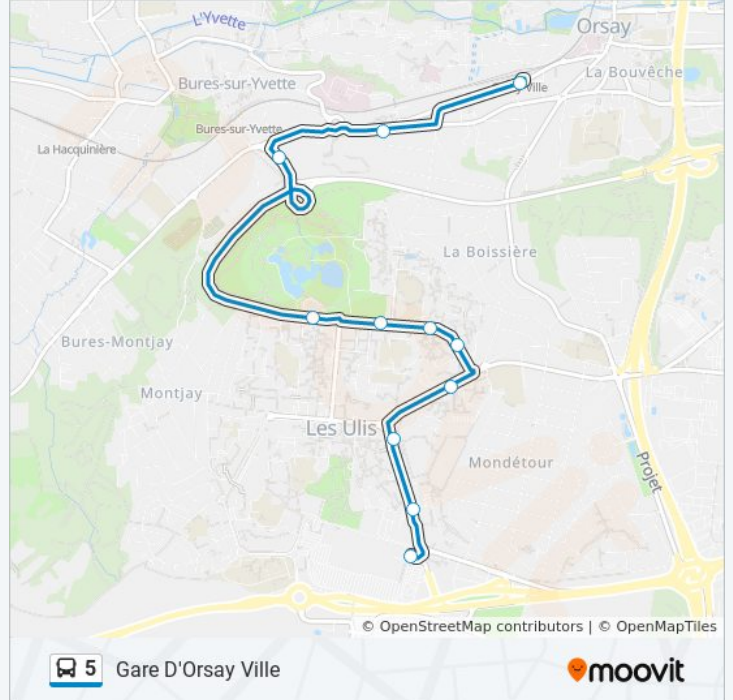

Les horaires et trajets sur une carte de la ligne 5 de bus sont disponibles dans un fichier PDF hors-ligne sur moovitapp.com. Utilisez le [Appli Moovit](#) pour voir les horaires de bus, train ou métro en temps réel, ainsi que les instructions étape par étape pour tous les transports publics à Paris.

[À propos de Moovit](#) • [Solutions MaaS](#) • [Pays disponibles](#) • [Communauté Moovit](#)

© 2024 Moovit - Tous droits réservés

**Consultez les horaires
d'arrivée en direct**