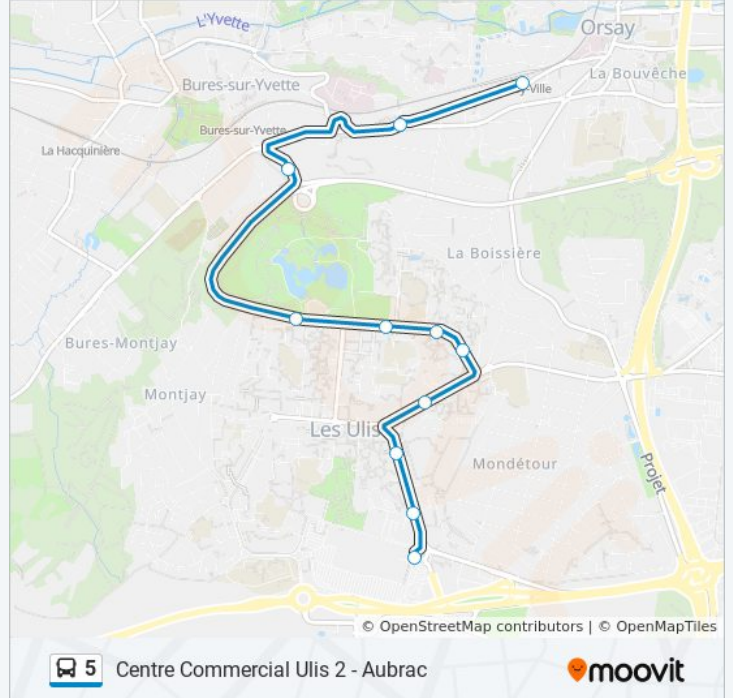

Utilisez l'application Moovit pour trouver la station de la ligne 5 de bus la plus proche et savoir quand la prochaine ligne 5 de bus arrive.

Direction: Centre Commercial Ulis 2 - Aubrac

11 arrêts

[VOIR LES HORAIRES DE LA LIGNE](#)

Gare D'Orsay Ville

Grand Mesnil

Ihes

Tournemire

Champagne

Barceleau

Bathes

Bourgogne

Stade

Cévennes

Centre Commercial Ulis 2 - Aubrac

Horaires de la ligne 5 de bus

Horaires de l'itinéraire Centre Commercial Ulis 2 - Aubrac:

lundi	05:37 - 20:20
mardi	05:37 - 20:20
mercredi	05:37 - 20:20
jeudi	05:37 - 20:20
vendredi	05:37 - 20:20
samedi	07:18 - 19:48
dimanche	Pas Opérationnel

Informations de la ligne 5 de bus**Direction:** Centre Commercial Ulis 2 - Aubrac**Arrêts:** 11**Durée du Trajet:** 11 min**Récapitulatif de la ligne:**

Direction: Gare D'Orsay Ville

11 arrêts

[VOIR LES HORAIRES DE LA LIGNE](#)