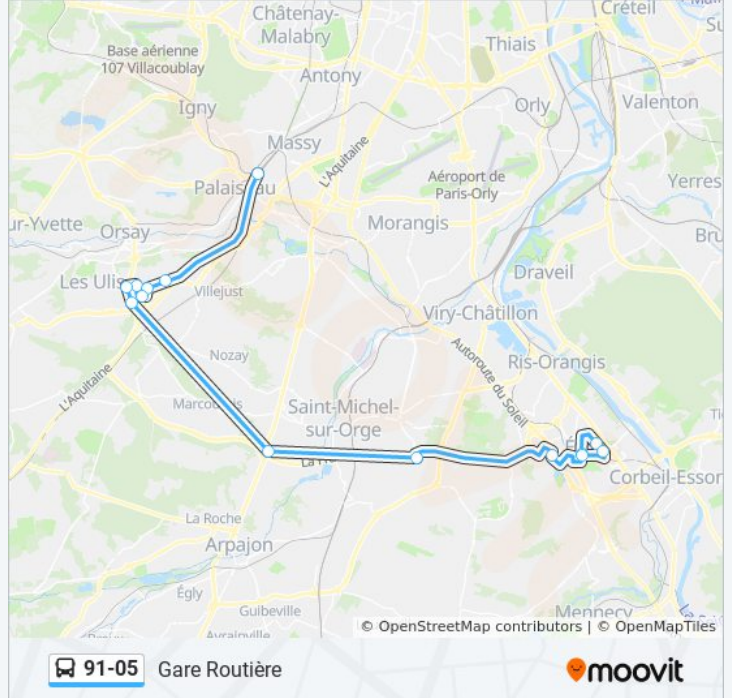

Utilisez l'application Moovit pour trouver la station de la ligne 91-05 de bus la plus proche et savoir quand la prochaine ligne 91-05 de bus arrive.

Direction: Gare Routière

14 arrêts

[VOIR LES HORAIRES DE LA LIGNE](#)

Gare de Massy-Palaiseau

Château D'Eau

Atlantique 1

Parana

Pacifique

Rond-Point

La Queue D'Oiseau

Château D'Eau

Zi Croix Blanche

Saint-Guénault

Gare Évry Courcouronnes

Cité Administrative

Institut de Biologie

Gare Routière

Horaires de la ligne 91-05 de bus

Horaires de l'itinéraire Gare Routière:

Direction: Gare de Massy Palaiseau

14 arrêts

[VOIR LES HORAIRES DE LA LIGNE](#)

- Gare Routière
- Institut de Biologie
- Cité Administrative
- Gare Évry Courcouronnes
- Saint-Guénault
- Zi Croix Blanche
- Château D'Eau
- La Queue D'Oiseau
- Rond-Point
- Pacifique
- Parana
- Atlantique 1
- Château D'Eau
- Gare de Massy Palaiseau