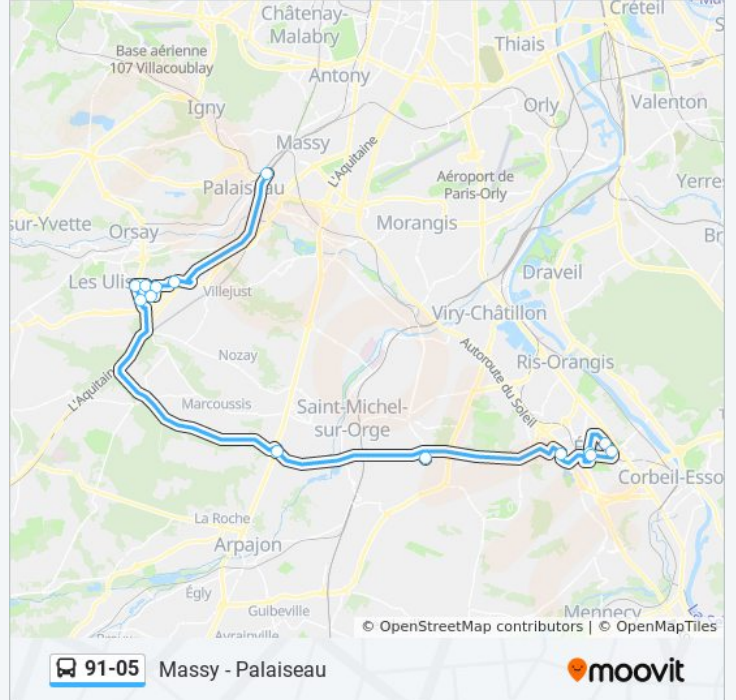

91-05

Gare Routière

Téléchargez

La ligne 91-05 de bus (Gare Routière) a 2 itinéraires. Pour les jours de la semaine, les heures de service sont:

(1) Gare Routière: 05:30 - 21:00(2) Gare de Massy Palaiseau: 05:30 - 21:00

Utilisez l'application Moovit pour trouver la station de la ligne 91-05 de bus la plus proche et savoir quand la prochaine ligne 91-05 de bus arrive.

Direction: Gare Routière

14 arrêts

[VOIR LES HORAIRES DE LA LIGNE](#)

Direction: Gare de Massy Palaiseau

14 arrêts

[VOIR LES HORAIRES DE LA LIGNE](#)

- Gare Routière
- Institut de Biologie
- Cité Administrative
- Gare Évry Courcouronnes
- Saint-Guénault
- Zi Croix Blanche
- Château D'Eau
- La Queue D'Oiseau
- Rond-Point
- Pacifique
- Parana
- Atlantique 1
- Château D'Eau
- Gare de Massy Palaiseau

Informations de la ligne 91-05 de bus

Direction: Gare de Massy Palaiseau

Arrêts: 14

Durée du Trajet: 56 min

Récapitulatif de la ligne:

Les horaires et trajets sur une carte de la ligne 91-05 de bus sont disponibles dans un fichier PDF hors-ligne sur moovitapp.com. Utilisez le [Appli Moovit](#) pour voir les horaires de bus, train ou métro en temps réel, ainsi que les instructions étape par étape pour tous les transports publics à Paris.