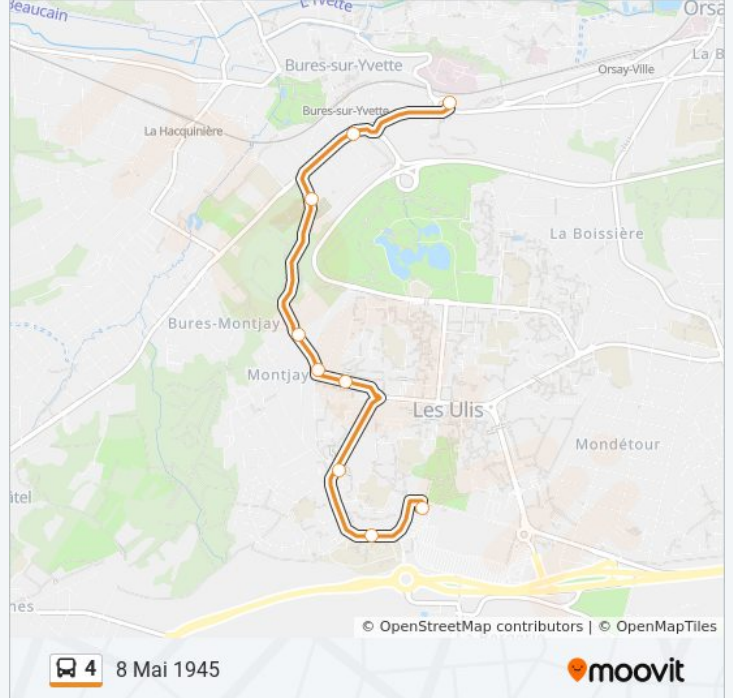

Utilisez l'application Moovit pour trouver la station de la ligne 4 de bus la plus proche et savoir quand la prochaine ligne 4 de bus arrive.

Direction: 8 Mai 1945

9 arrêts

[VOIR LES HORAIRES DE LA LIGNE](#)

Centre Commercial Ulis 2

Lycée Essouriau

Thomas

Les Amonts

Avenue Des Ulis

Beaumontel

Cimetière de Bures

Bures-Sur-Yvette RER - la Croix

8 Mai 1945

Horaires de la ligne 4 de bus

Horaires de l'itinéraire 8 Mai 1945:

lundi	06:00 - 19:42
mardi	06:00 - 19:42
mercredi	06:00 - 19:42
jeudi	06:00 - 19:42
vendredi	06:00 - 19:42
samedi	Pas Opérationnel
dimanche	Pas Opérationnel

Informations de la ligne 4 de bus

Direction: 8 Mai 1945

Arrêts: 9

Durée du Trajet: 9 min

Récapitulatif de la ligne:

Direction: Centre Commercial Ulis 2

13 arrêts

[VOIR LES HORAIRES DE LA LIGNE](#)