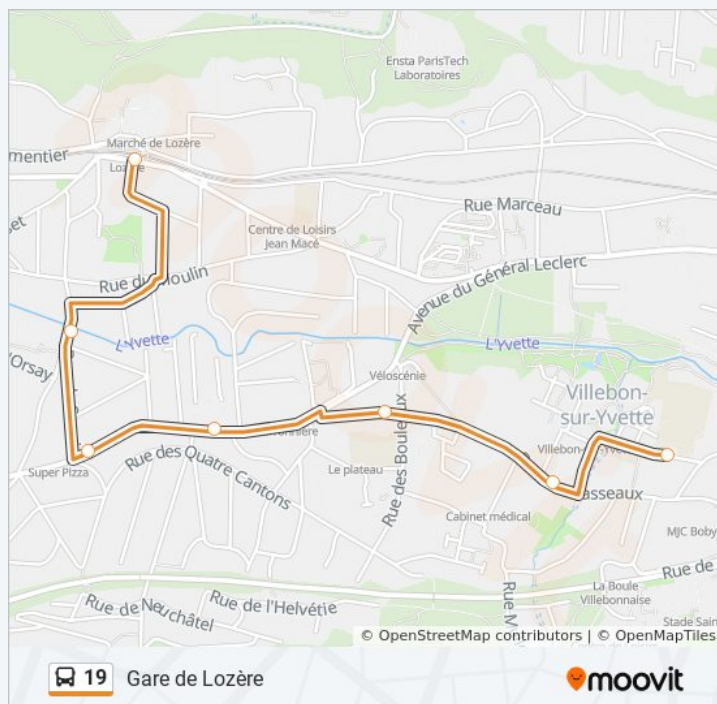

Gare de Lozère  
Stade de Rugby  
Avenue du Général de Gaulle  
Place Des Suisses  
Les Casseaux  
Résidence du Parc - Mairie  
Mjc Bobby Lapointe  
Les Foulons  
Ecoles la Roche  
Pierre Longue  
Baron de Nivière  
Centre Commercial Villebon 2

Les Foulons

Mjc Bobby Lapointe

Résidence du Parc - Mairie

Les Casseaux

Place Des Suisses

Avenue du Général de Gaulle

Stade de Rugby

Gare de Lozère

### Informations de la ligne 19 de bus

**Direction:** Gare de Lozère

**Arrêts:** 12

**Durée du Trajet:** 18 min

**Récapitulatif de la ligne:**

### Direction: Rue du Viaduc

10 arrêts

[VOIR LES HORAIRES DE LA LIGNE](#)

Gare de Lozère

Stade de Rugby

Avenue du Général de Gaulle

Place Des Suisses

Les Casseaux