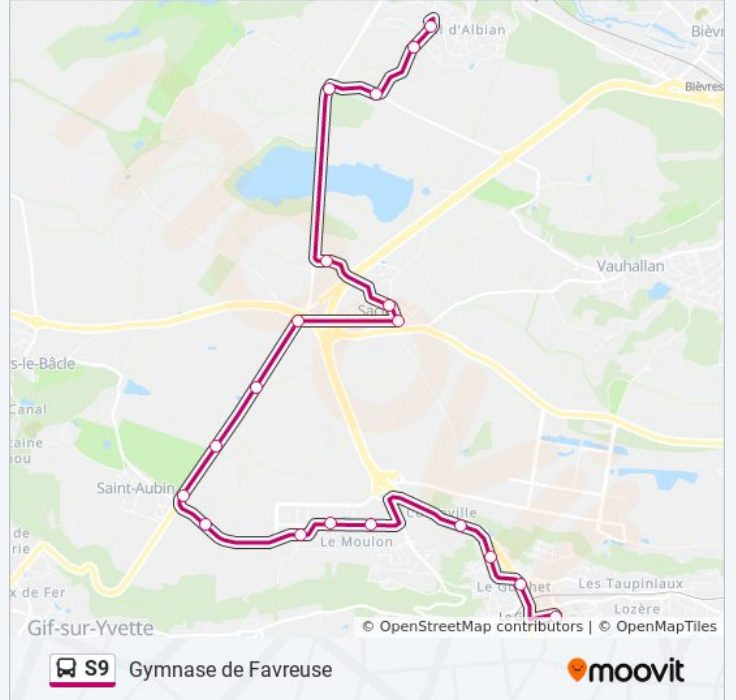

La Martinière

Christ de Saclay

Raoul Dautry - C.E.A. Porte Est

Mare du Vivier - C.E.A. Porte Sud

Saint-Aubin

Orme Des Merisiers

Joliot Curie

Moulon

Fournier

Gare du Guichet

Versailles

Mûriers

Université Paris-Saclay

Moulon

Joliot Curie

Orme Des Merisiers

Saint-Aubin

Mare du Vivier - C.E.A. Porte Sud

Raoul Dautry - C.E.A. Porte Est

Christ de Saclay

La Martinière

Mairie de Saclay

Razel

Petit Viltain

Informations de la ligne S9 de bus

Direction: Gymnase de Favreuse

Arrêts: 19

Durée du Trajet: 26 min

Récapitulatif de la ligne:

Les horaires et trajets sur une carte de la ligne S9 de bus sont disponibles dans un fichier PDF hors-ligne sur moovitapp.com. Utilisez le [Appli Moovit](#) pour voir les horaires de bus, train ou métro en temps réel, ainsi que les instructions étape par étape pour tous les transports publics à Paris.