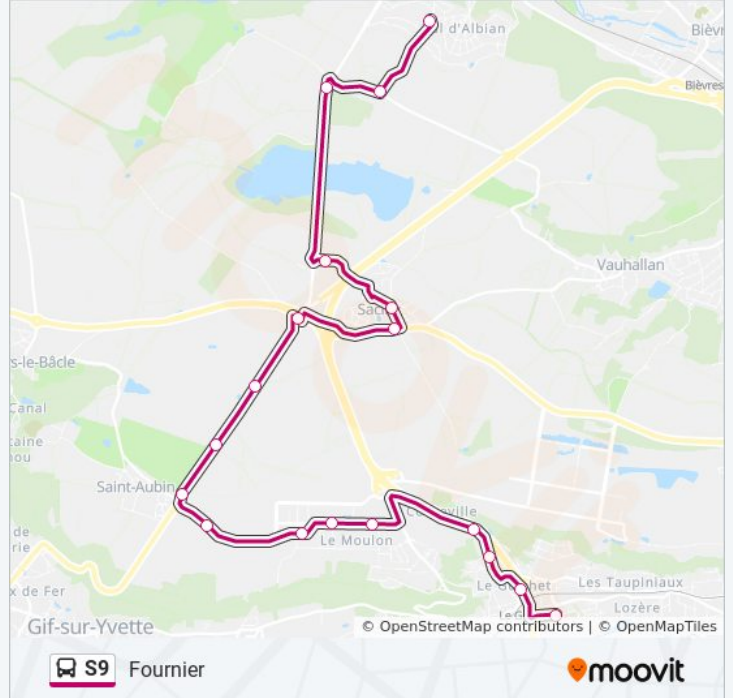

Direction: Fournier

18 arrêts

[VOIR LES HORAIRES DE LA LIGNE](#)

Gymnase de Favreuse

Cepr

Petit Viltain

Razel

Mairie de Saclay

La Martinière

Christ de Saclay

Raoul Dautry - C.E.A. Porte Est

Mare du Vivier - C.E.A. Porte Sud

Saint-Aubin

Orme Des Merisiers

Joliot Curie

Moulon

Informations de la ligne S9 de bus**Direction:** Fournier**Arrêts:** 18**Durée du Trajet:** 29 min**Récapitulatif de la ligne:**

Direction: Gymnase de Favreuse

19 arrêts

[VOIR LES HORAIRES DE LA LIGNE](#)

Fournier

Gare du Guichet

Versailles

Mûriers

Université Paris-Saclay

Moulon

Joliot Curie

Orme Des Merisiers