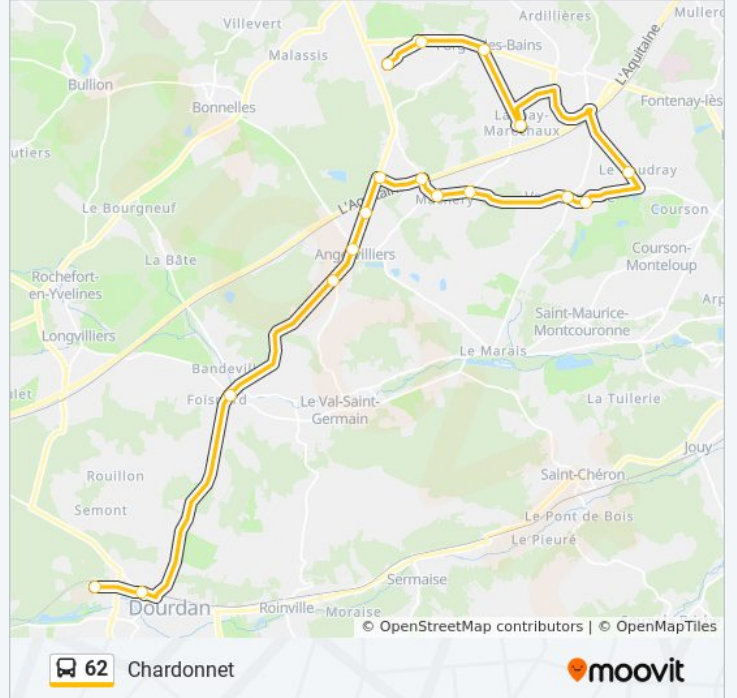

La Forêt
Gare de Dourdan
Foisnard
Route du Val
Centre
Alouetterie
Bajolet
Bois D'Ardeau
Machery
Petites Buttes
Ecole
L'Orme Gras
Le Coudray
Launay-Maréchaux
Église / Place
Rond-Point du Golf
Chardonnet

Informations de la ligne 62 de bus

Direction: Chardonnet

Arrêts: 17

Durée du Trajet: 46 min

Récapitulatif de la ligne:

Direction: La Forêt

17 arrêts

[VOIR LES HORAIRES DE LA LIGNE](#)

Chardonnet
 Rond-Point du Golf
 Place
 Launay-Maréchaux
 Le Coudray
 L'Orme Gras
 Ecole
 Petites Buttes
 Machery
 Bois D'Ardeau
 Bajolet
 Alouetterie
 Centre
 Route du Val
 Foisnard
 Gare de Dourdan Passerelle
 La Forêt