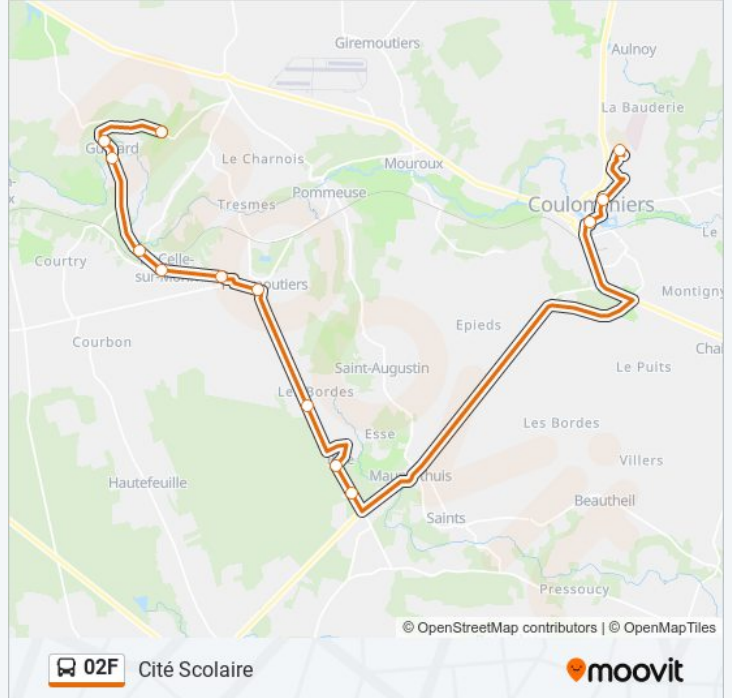

Direction: Cité Scolaire

13 arrêts

[VOIR LES HORAIRES DE LA LIGNE](#)

Rouilly Le Bas

Pommeraié

Tennis

Mairie

La Celle En Haut Centre

Hlm

Place

Les Bordes

Rue de Brie

La Louveterie

Berthereau

Collège Madame de Lafayette

Cité Scolaire

Direction: La Louveterie

14 arrêts

[VOIR LES HORAIRES DE LA LIGNE](#)

- Berthereau
- Collège Madame de Lafayette
- Cité Scolaire Quai 3
- Victor Hugo
- Rouilly Le Bas
- Pommerai
- Tennis
- Mairie
- La Celle En Haut Centre
- Hlm
- Place
- Les Bordes
- Rue de Brie
- La Louveterie

Direction: La Louveterie

Arrêts: 14

Durée du Trajet: 46 min

Récapitulatif de la ligne:

Direction: Le Charnoy

24 arrêts

[VOIR LES HORAIRES DE LA LIGNE](#)

Cité Scolaire Quai 3