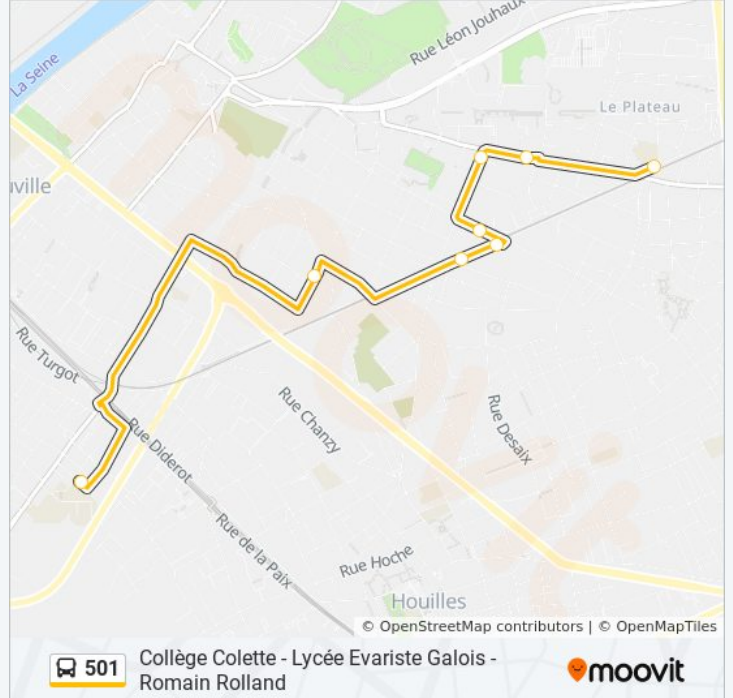

(1) Collège Colette - Lycée Evariste Galois: 07:45 - 08:55(2) Romain Rolland: 15:50 - 17:55

Utilisez l'application Moovit pour trouver la station de la ligne 501 de bus la plus proche et savoir quand la prochaine ligne 501 de bus arrive.

Direction: Collège Colette - Lycée Evariste Galois

8 arrêts

[VOIR LES HORAIRES DE LA LIGNE](#)

Romain Rolland

Clémenceau

Clémenceau

Boulevard de Bezons

Henri Barbusse

Pierson

Courteline

Collège Colette - Lycée Evariste Galois

Horaires de la ligne 501 de bus

Horaires de l'itinéraire Collège Colette - Lycée Evariste Galois:

lundi	07:45 - 08:55
mardi	07:45 - 08:55
mercredi	07:45 - 08:55
jeudi	07:45 - 08:55
vendredi	07:45 - 08:55
samedi	Pas Opérationnel
dimanche	Pas Opérationnel

Informations de la ligne 501 de bus

Direction: Collège Colette - Lycée Evariste Galois

Arrêts: 8

Durée du Trajet: 24 min

Récapitulatif de la ligne:

Direction: Romain Rolland

9 arrêts

[VOIR LES HORAIRES DE LA LIGNE](#)