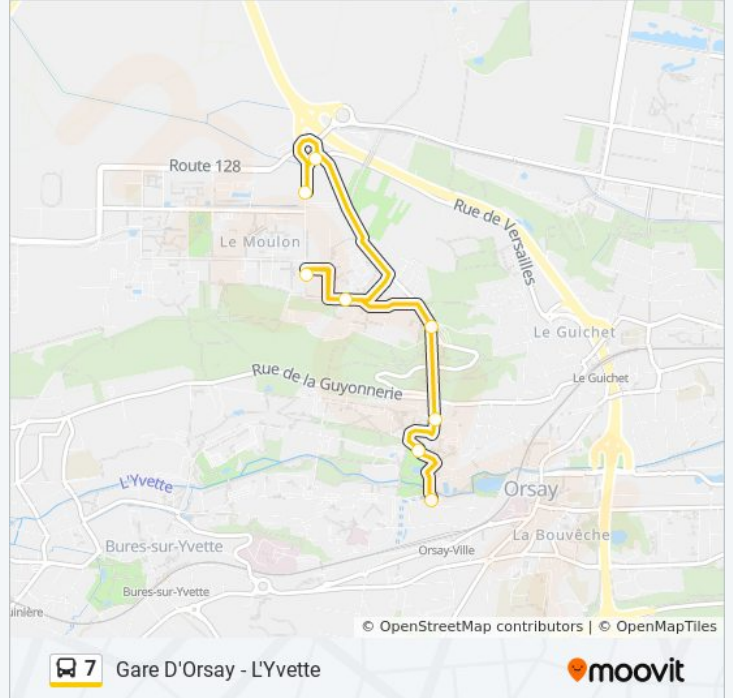

Utilisez l'application Moovit pour trouver la station de la ligne 7 de bus la plus proche et savoir quand la prochaine ligne 7 de bus arrive.

Direction: Gare D'Orsay - L'Yvette

8 arrêts

[VOIR LES HORAIRES DE LA LIGNE](#)

Plateau de Moulon - Corbeville

Université Paris Saclay

Lieu de Vie

De Broglie

Bois Des Rames

Launay

Château

Gare D'Orsay - L'Yvette

Horaires de la ligne 7 de bus

Horaires de l'itinéraire Gare D'Orsay - L'Yvette:

lundi	07:37 - 21:02
mardi	07:37 - 21:02
mercredi	07:37 - 21:02
jeudi	07:37 - 21:02
vendredi	07:37 - 21:02
samedi	07:57 - 13:57
dimanche	Pas Opérationnel

Informations de la ligne 7 de bus

Direction: Gare D'Orsay - L'Yvette

Arrêts: 8

Durée du Trajet: 10 min

Récapitulatif de la ligne:

Direction: Plateau de Moulon - Corbeville

8 arrêts

[VOIR LES HORAIRES DE LA LIGNE](#)