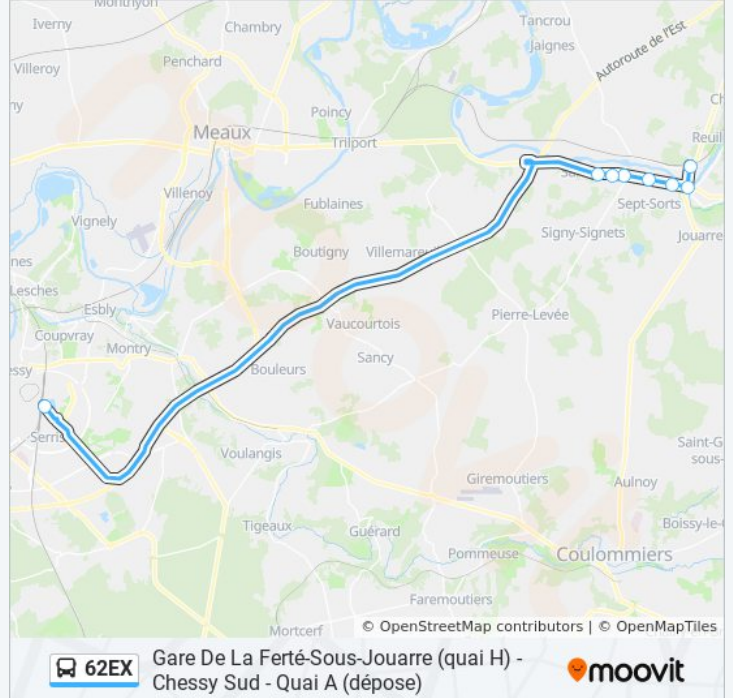

 62EXGare De La Ferté-Sous-Jouarre (quai H) - Chessy Sud
- Quai A (dépose)

Téléchargez

La ligne 62EX de bus (Gare De La Ferté-Sous-Jouarre (quai H) - Chessy Sud - Quai A (dépose)) a 2 itinéraires. Pour les jours de la semaine, les heures de service sont:

(1) Chessy Sud - Quai A (Dépose): 05:30 - 22:00(2) Gare de la Ferté-Sous-Jouarre (Quai I): 06:10 - 23:00

Utilisez l'application Moovit pour trouver la station de la ligne 62EX de bus la plus proche et savoir quand la prochaine ligne 62EX de bus arrive.

Direction: Chessy Sud - Quai A (Dépose)

8 arrêts

[VOIR LES HORAIRES DE LA LIGNE](#)

Gare de la Ferté-Sous-Jouarre (Quai H)

Petit Morin

Zi Haute Borne

Zi Sept-Sorts

Perreuse

Informations de la ligne 62EX de bus**Direction:** Chessy Sud - Quai A (Dépose)**Arrêts:** 8**Durée du Trajet:** 36 min**Récapitulatif de la ligne:**

Direction: Gare de la Ferté-Sous-Jouarre (Quai I)

8 arrêts