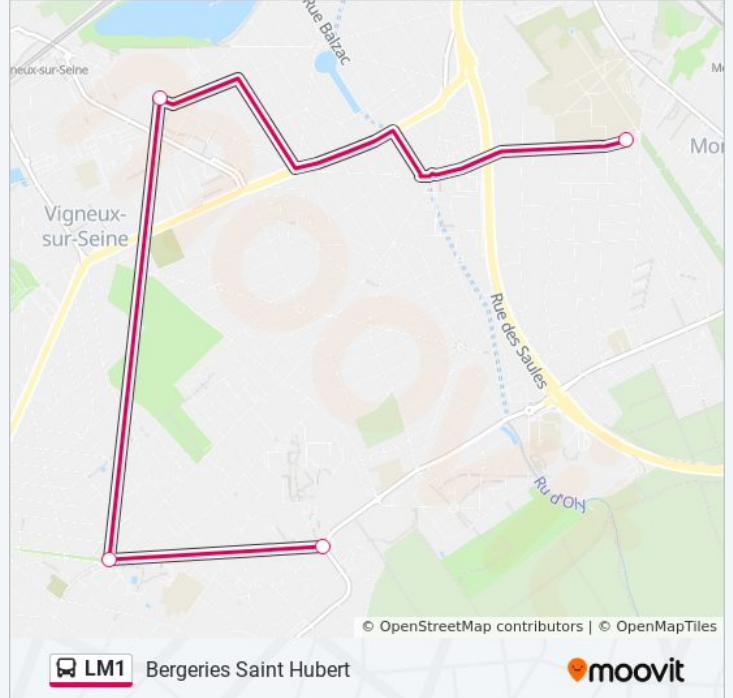

Utilisez l'application Moovit pour trouver la station de la ligne LM1 de bus la plus proche et savoir quand la prochaine ligne LM1 de bus arrive.

Direction: Bergeries Saint Hubert

4 arrêts

[VOIR LES HORAIRES DE LA LIGNE](#)

Lycée de Montgeron

Dispensaire

Orée de Sénart

Bergeries Saint Hubert

Horaires de la ligne LM1 de bus

Horaires de l'itinéraire Bergeries Saint Hubert:

lundi	18:15
mardi	18:15
mercredi	Pas Opérationnel
jeudi	18:15
vendredi	18:15
samedi	Pas Opérationnel
dimanche	Pas Opérationnel

Informations de la ligne LM1 de bus**Direction:** Bergeries Saint Hubert**Arrêts:** 4**Durée du Trajet:** 17 min**Récapitulatif de la ligne:**

Direction: Centre Administratif Cour Chapuis

8 arrêts

[VOIR LES HORAIRES DE LA LIGNE](#)

Lycée de Montgeron

Gare de Vigneux-Sur-Seine

Port de Vigneux

Mairie

Brossolette Jeunon

Pavillon Bleu

Eglise

Centre Administratif Cour Chapuis