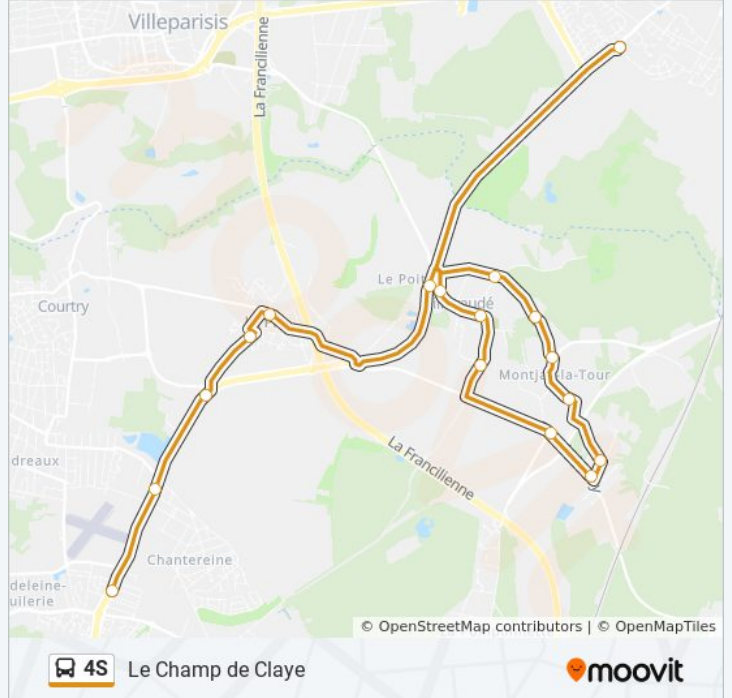

Informations de la ligne 4S de bus

Direction: Le Champ de Claye

Arrêts: 17

Durée du Trajet: 31 min

Récapitulatif de la ligne:

Direction: Mairie

26 arrêts

[VOIR LES HORAIRES DE LA LIGNE](#)