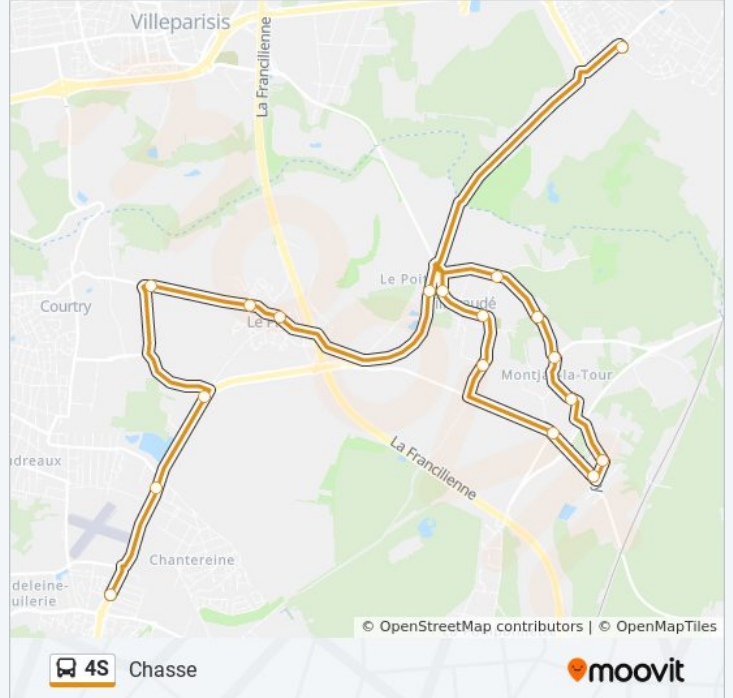

4S

Chasse

Téléchargez

La ligne 4S de bus (Chasse) a 4 itinéraires. Pour les jours de la semaine, les heures de service sont:
(1) Chasse: 16:20 - 17:30(2) Cité Scolaire: 07:02 - 08:12(3) Le Champ de Claye: 07:34 - 08:34(4) Mairie: 16:25 - 17:35
Utilisez l'application Moovit pour trouver la station de la ligne 4S de bus la plus proche et savoir quand la prochaine ligne 4S de bus arrive.

Direction: Chasse

18 arrêts

[VOIR LES HORAIRES DE LA LIGNE](#)

Le Champ de Claye
Lavoir
Mairie
Marronniers
Mirabilis
La Mare
Bordeaux
Les Plantes
Frédéric Levé
Bourg
Bisy
Poitou
Eglise
La Poste
Cimetière
Le Pin - Courtry - Station de Covoiturage
Chantereine
Chasse

Informations de la ligne 4S de bus

Direction: Chasse

Arrêts: 18

Durée du Trajet: 30 min

Récapitulatif de la ligne:

Direction: Cité Scolaire

26 arrêts

[VOIR LES HORAIRES DE LA LIGNE](#)

Direction: Cité Scolaire

Arrêts: 26

Durée du Trajet: 42 min

Récapitulatif de la ligne:

Cimetière

Le Pin - Courtry - Station de Covoiturage

Chantereine

Chasse