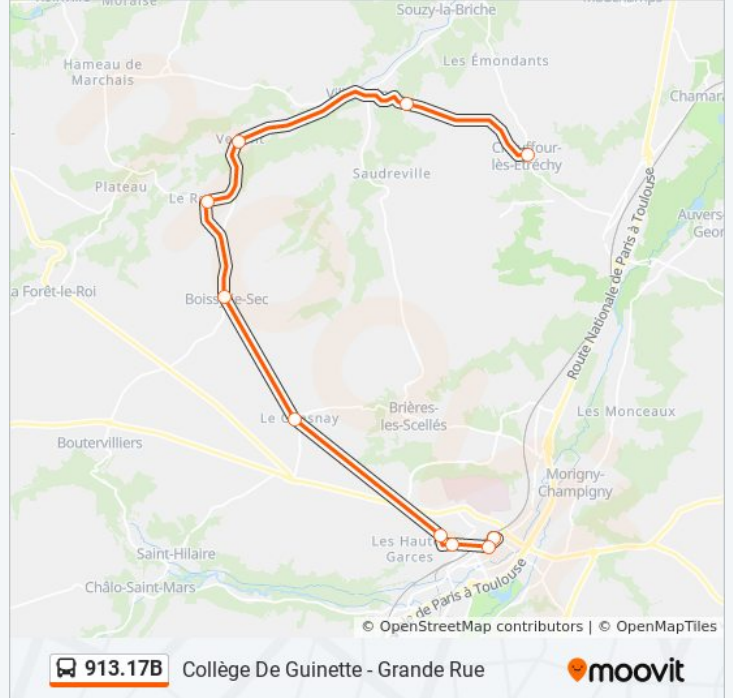

Utilisez l'application Moovit pour trouver la station de la ligne 913.17B de bus la plus proche et savoir quand la prochaine ligne 913.17B de bus arrive.

**Direction: Gare D'Étampes**

10 arrêts

[VOIR LES HORAIRES DE LA LIGNE](#)

Louis Moreau

Gare D'Étampes

**Horaires de la ligne 913.17B de bus**

Horaires de l'itinéraire Gare D'Étampes:

lundi	08:41
mardi	08:41
mercredi	08:41
jeudi	08:41
vendredi	08:41
samedi	08:45
dimanche	Pas Opérationnel

**Informations de la ligne 913.17B de bus****Direction:** Gare D'Étampes**Arrêts:** 10**Durée du Trajet:** 34 min**Récapitulatif de la ligne:**

### Direction: Grande Rue

17 arrêts

[VOIR LES HORAIRES DE LA LIGNE](#)

- Collège de Guinette
- Hlm Bas
- Lycée Saint Hilaire
- Louis Moreau
- Gare D'Étampes
- Commissariat
- Rue Van Loo
- Intermarché
- Saint-Michel
- Emmaüs Bas
- Z.I. Rochettes
- Le Chesnay
- Place de L'Église
- Le Rotoir
- Venant
- Bois Fourgon
- Grande Rue