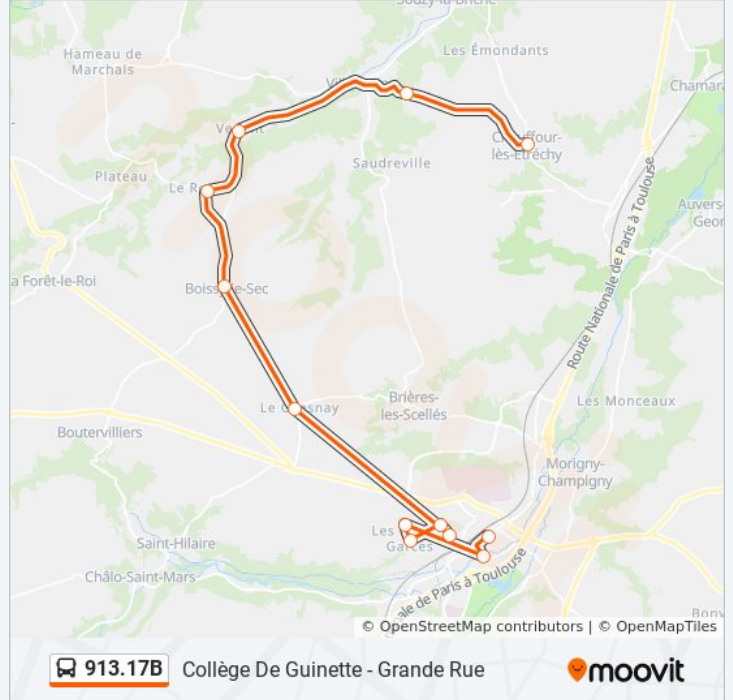

Utilisez l'application Moovit pour trouver la station de la ligne 913.17B de bus la plus proche et savoir quand la prochaine ligne 913.17B de bus arrive.

**Direction: Gare D'Étampes**

10 arrêts

[VOIR LES HORAIRES DE LA LIGNE](#)

## Direction: Louis Moreau

12 arrêts

[VOIR LES HORAIRES DE LA LIGNE](#)

Grande Rue

Bois Fourgon

Venant

Le Rotoir

Place de L'Église

## Horaires de la ligne 913.17B de bus

Horaires de l'itinéraire Louis Moreau:

lundi	07:28
mardi	07:28
mercredi	07:28
jeudi	07:28
vendredi	07:28
samedi	07:33
dimanche	Pas Opérationnel

## Informations de la ligne 913.17B de bus

**Direction:** Louis Moreau

**Arrêts:** 12

**Durée du Trajet:** 45 min

**Récapitulatif de la ligne:**

Les horaires et trajets sur une carte de la ligne 913.17B de bus sont disponibles dans un fichier PDF hors-ligne sur moovitapp.com. Utilisez le [Appli Moovit](#) pour voir les horaires de bus, train ou métro en temps réel, ainsi que les instructions étape par étape pour tous les transports publics à Paris.