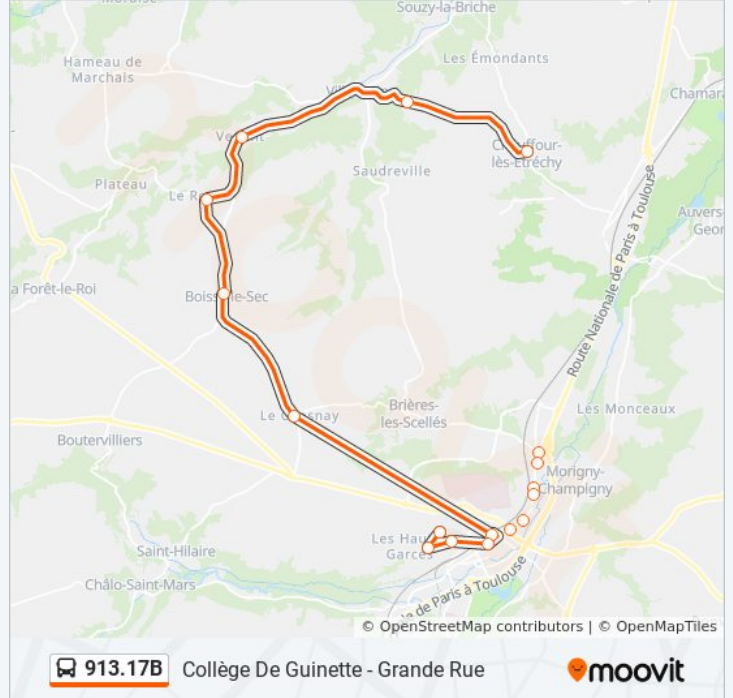

**Informations de la ligne 913.17B de bus****Direction:** Gare D'Étampes**Arrêts:** 10**Durée du Trajet:** 34 min**Récapitulatif de la ligne:**

### Direction: Grande Rue

17 arrêts

[VOIR LES HORAIRES DE LA LIGNE](#)

- Collège de Guinette
- Hlm Bas
- Lycée Saint Hilaire
- Louis Moreau
- Gare D'Étampes
- Commissariat
- Rue Van Loo
- Intermarché
- Saint-Michel
- Emmaüs Bas
- Z.I. Rochettes
- Le Chesnay
- Place de L'Église
- Le Rotoir
- Venant
- Bois Fourgon
- Grande Rue

### Horaires de la ligne 913.17B de bus

Horaires de l'itinéraire Grande Rue:

lundi	15:37 - 17:37
mardi	15:37 - 17:37
mercredi	11:37 - 12:37
jeudi	15:37 - 17:37
vendredi	15:37 - 17:37
samedi	11:37 - 12:47
dimanche	Pas Opérationnel

### Informations de la ligne 913.17B de bus

**Direction:** Grande Rue

**Arrêts:** 17

**Durée du Trajet:** 46 min

**Récapitulatif de la ligne:**